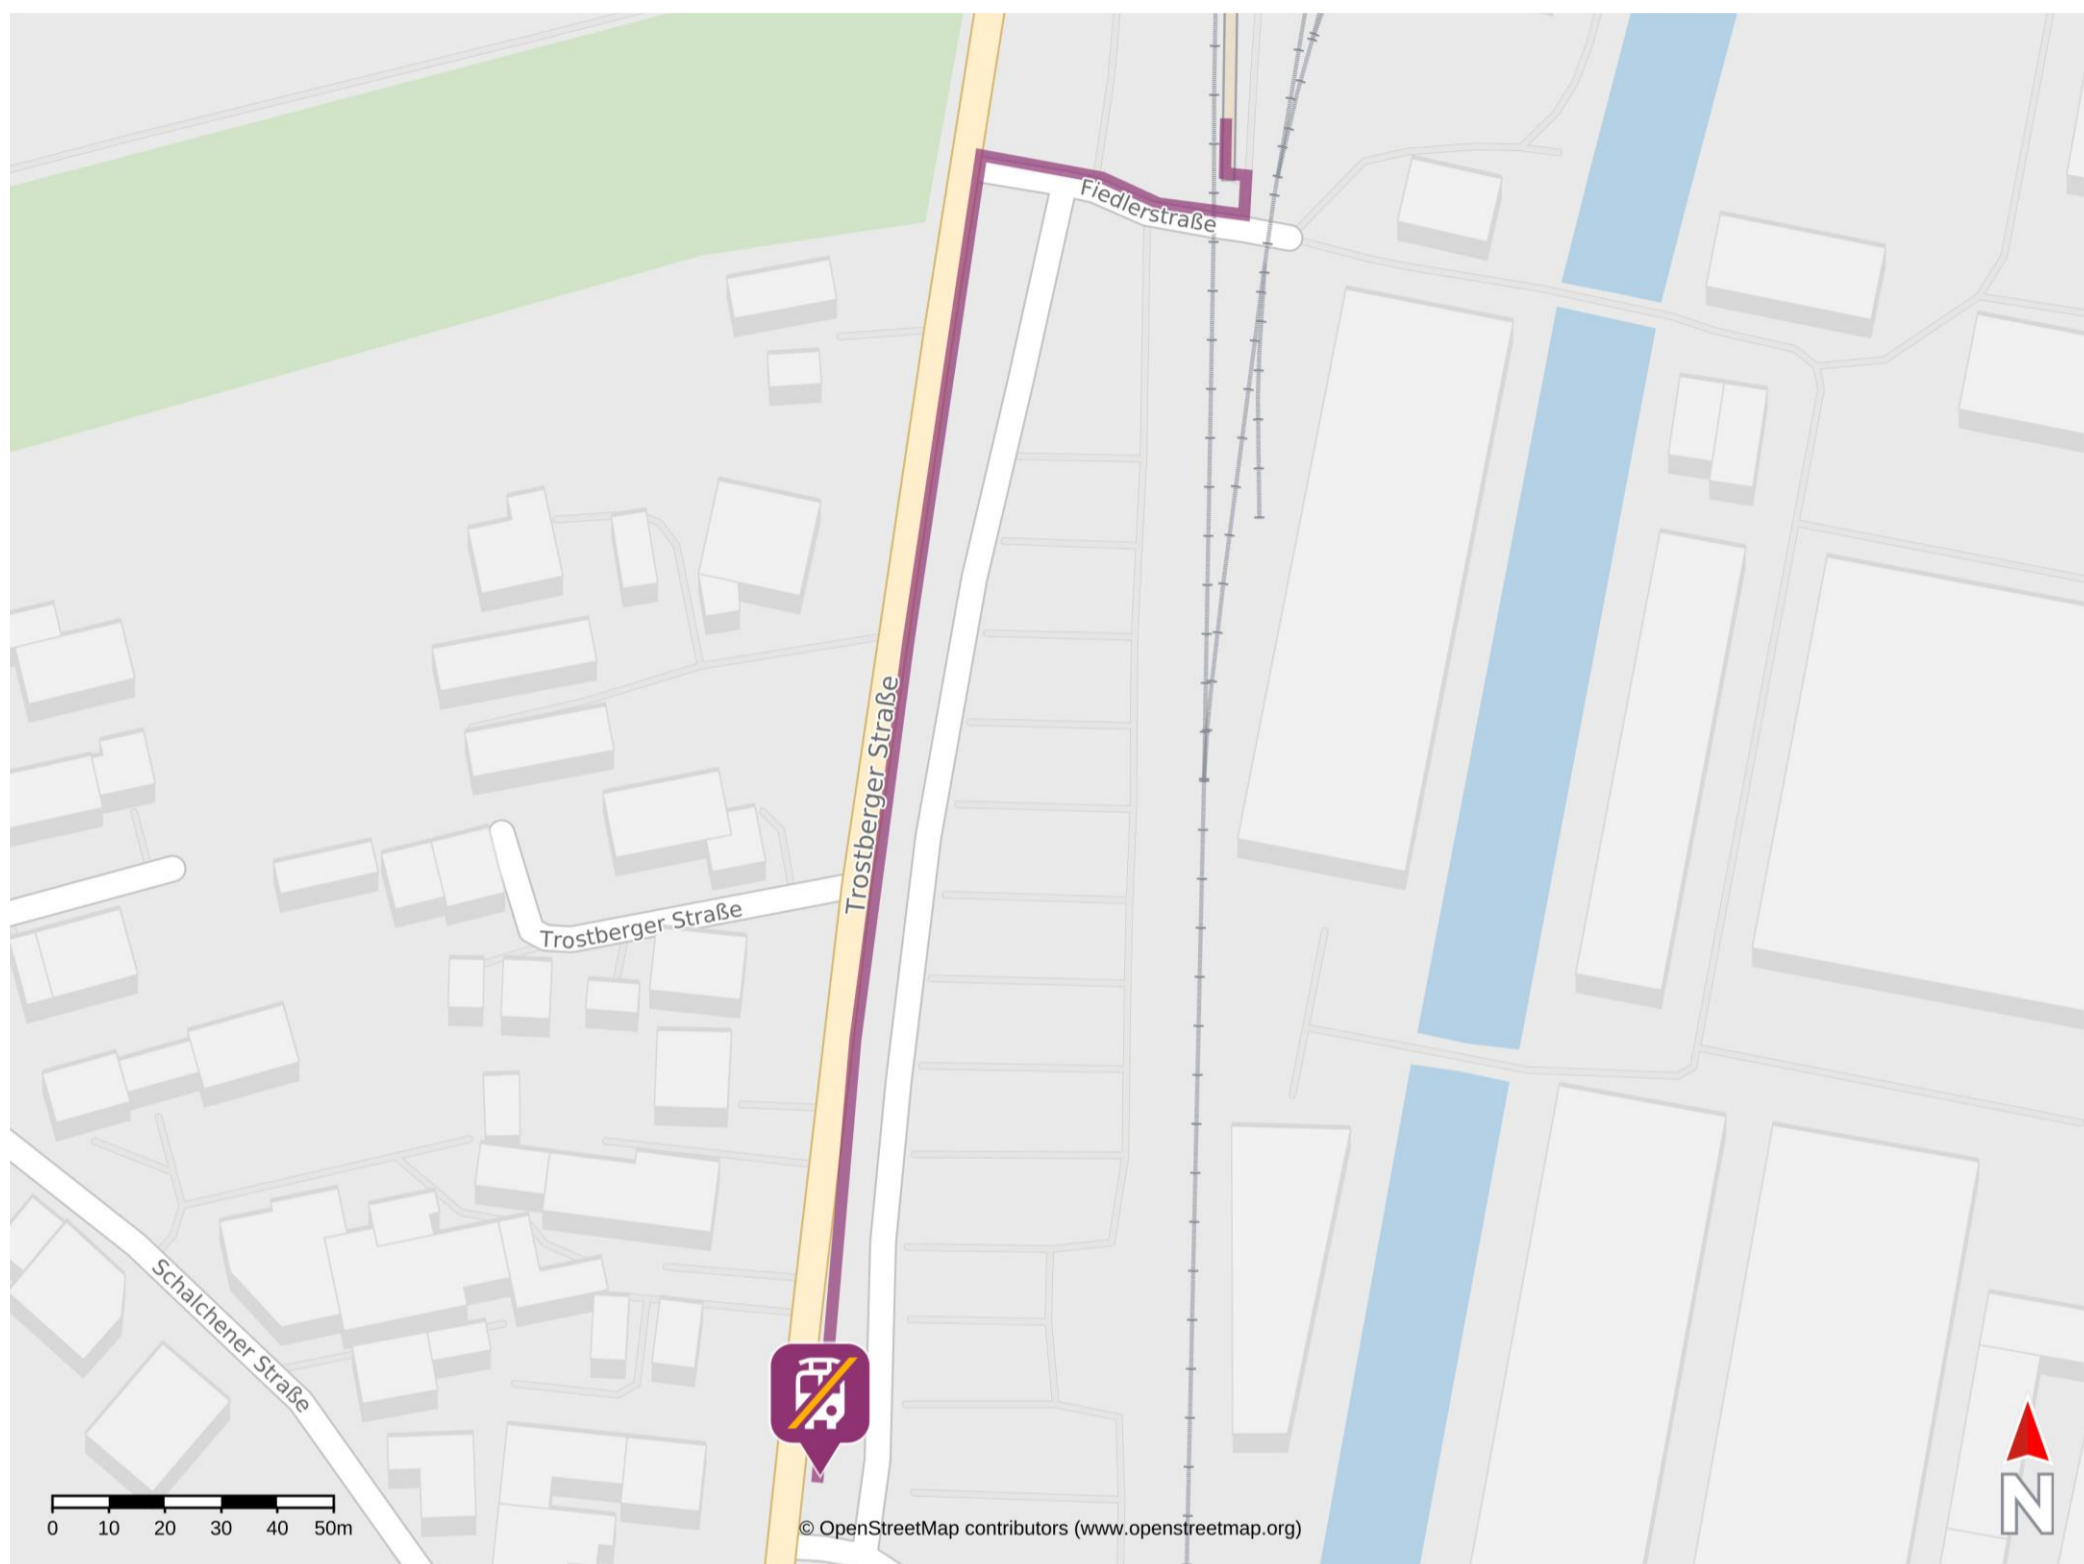

Umgebungsplan

Schalchen

Wegbeschreibung Schienenersatzverkehr *

Verlassen Sie den Bahnsteig und begeben Sie sich an die Fiedlerstraße. Halten Sie sich rechts und folgen dem Straßenverlauf bis zur Trostberger Straße. Biegen Sie nach links auf diese ab und folgen dem Straßenverlauf ca. 250 m bis zur Ersatzhaltestelle. Diese befindet sich an der Haltestelle Schalchen Carl-von-Linde-Straße, Tacherting.

Telefonische Hotline bei Ersatzverkehr Telefon: 08631 609 333

*Fahrradmitnahme im Schienenersatzverkehr nur begrenzt, teilweise gar nicht möglich. Bitte informieren Sie sich bei dem von Ihnen genutzten Eisenbahnverkehrsunternehmen. Im QR Code sind die Koordinaten der Ersatzhaltestelle hinterlegt.