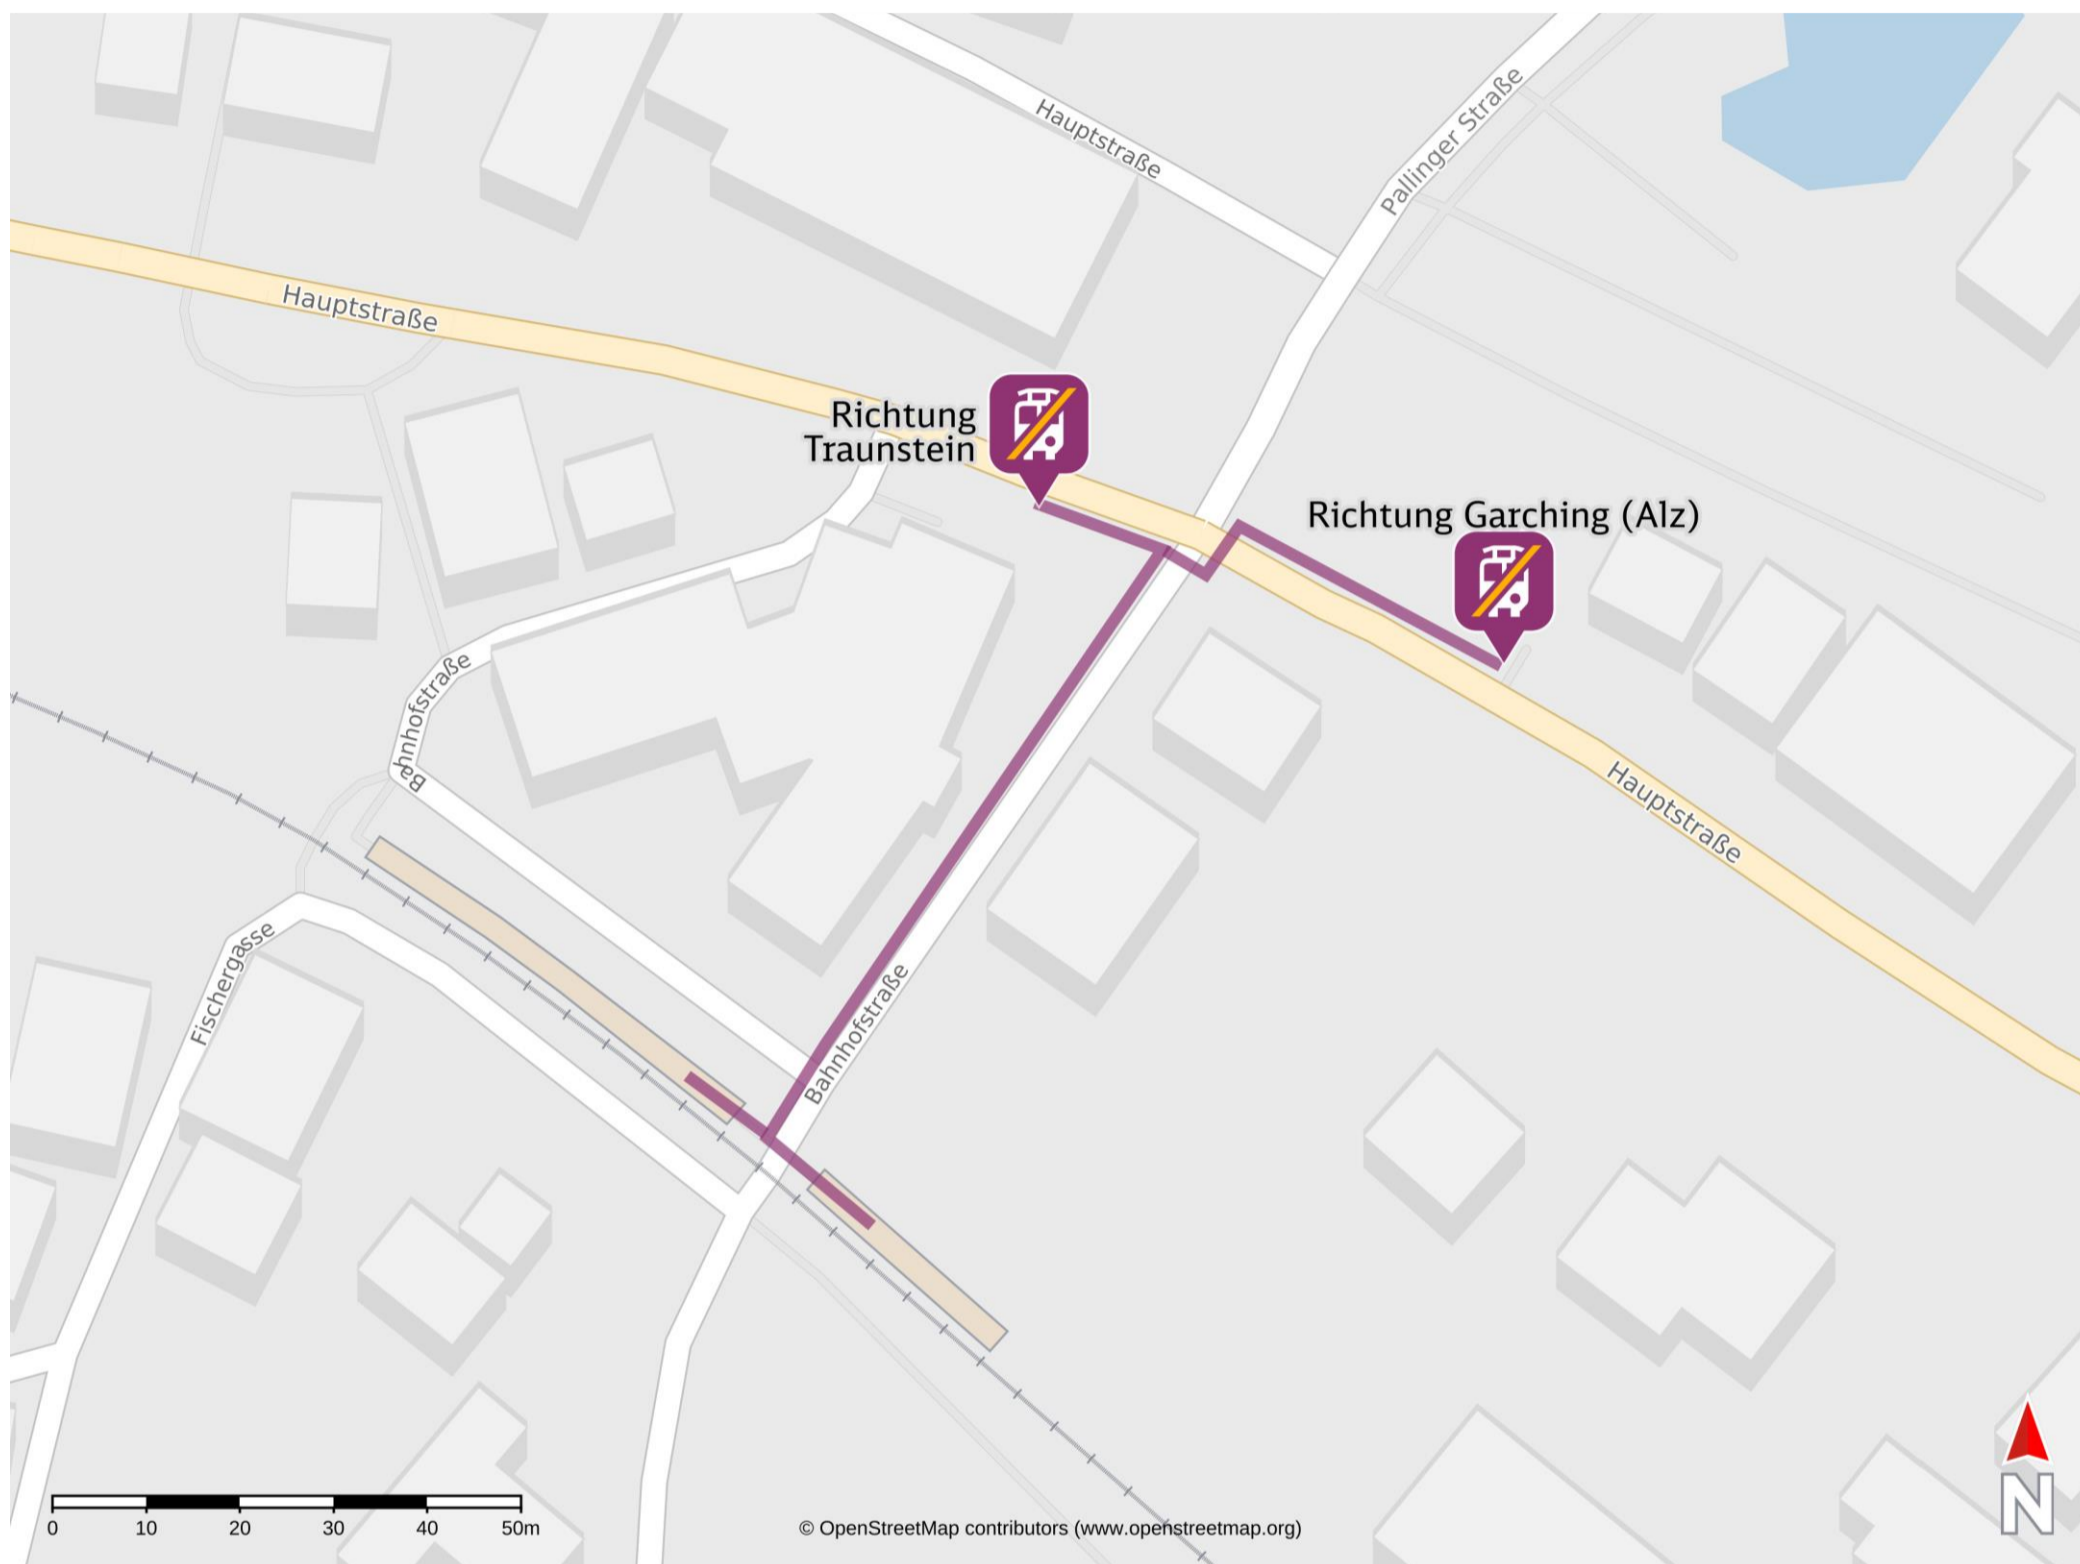

Umgebungsplan

Stein a.d. Traun

Ersatzhaltestelle Richtung Garching (Alz)

Ersatzhaltestelle Richtung Traunstein

Wegbeschreibung Schienenersatzverkehr *

Verlassen Sie die Bahnsteige und begeben Sie sich an die Bahnhofstraße. Halten Sie sich links und folgen dem Straßenverlauf bis zur Hauptstraße. Für die Ersatzhaltestelle Richtung Traunstein biegen Sie nach links in die Hauptstraße ein und folgen dem Straßenverlauf bis zur Ersatzhaltestelle. Für die Ersatzhaltestelle Richtung Garching (Alz) biegen Sie nach rechts in die Hauptstraße ein und folgen dem Straßenverlauf bis zur Ersatzhaltestelle.

Telefonische Hotline bei Ersatzverkehr Telefon: 08631 609 333

*Fahrradmitnahme im Schienenersatzverkehr nur begrenzt, teilweise gar nicht möglich. Bitte informieren Sie sich bei dem von Ihnen genutzten Eisenbahnverkehrsunternehmen. Im QR Code sind die Koordinaten der Ersatzhaltestelle hinterlegt.