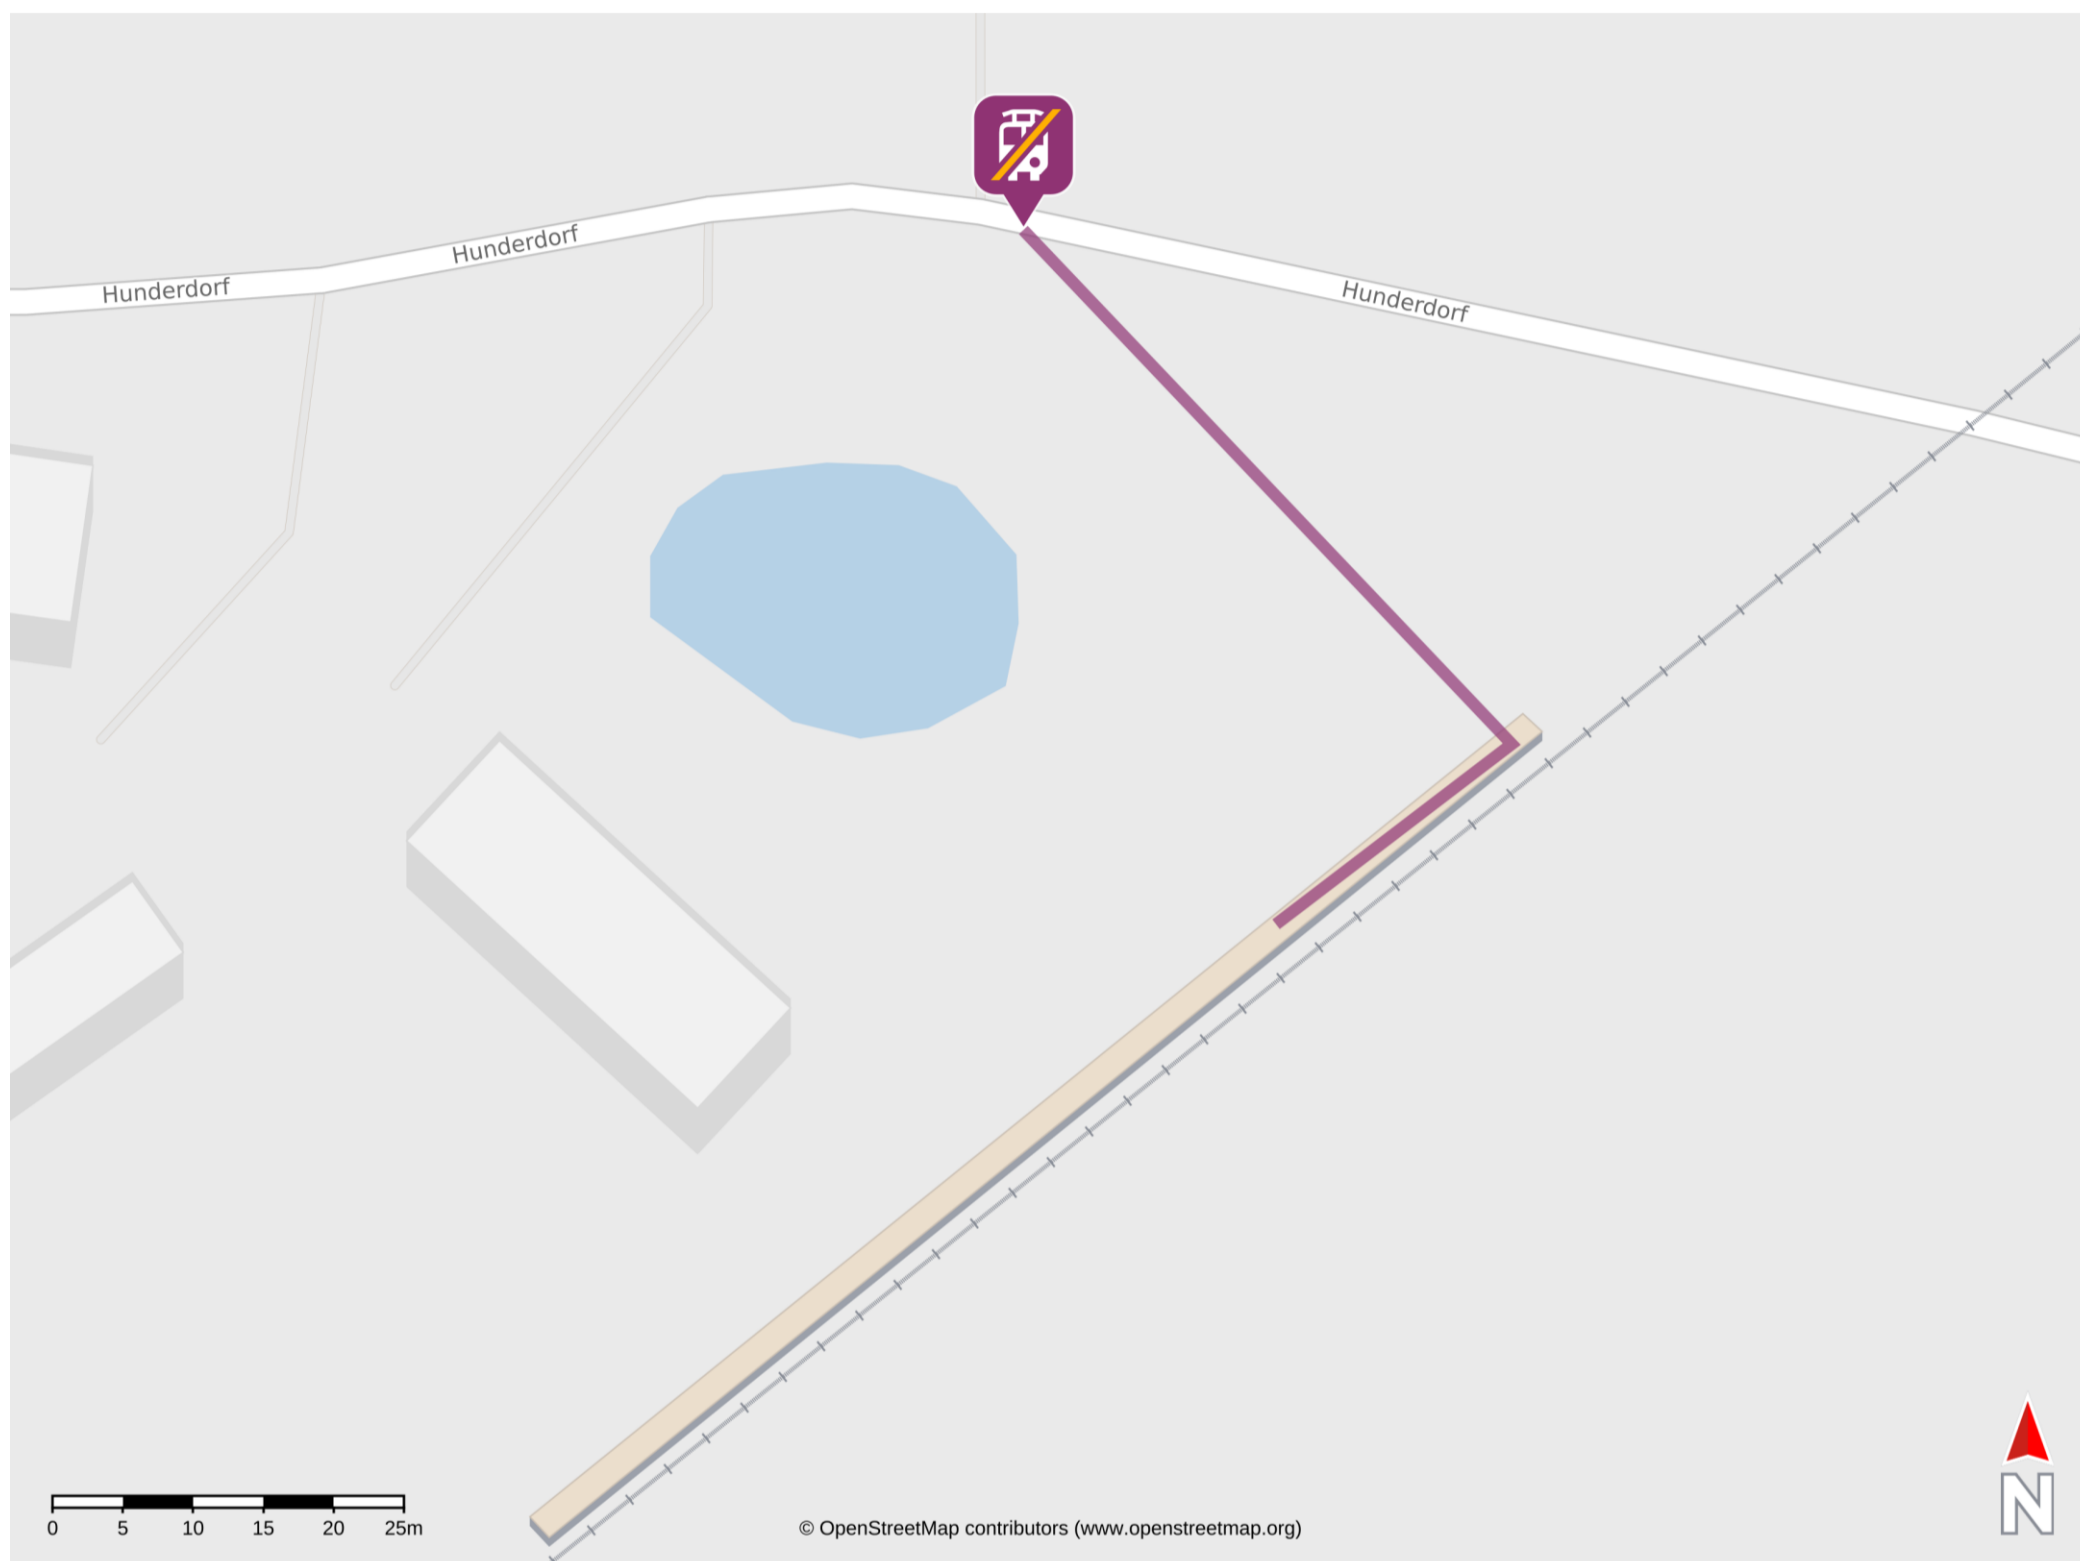

Umgebungsplan

Straubing Hafen

Wegbeschreibung Schienenersatzverkehr *

Verlassen Sie den Bahnsteig über die Rampe und begeben Sie sich auf die Straße Hunderdorf. Die Ersatzhalte befindet sich an der Bushaltestelle Hunderdorf bei Sand.

*Fahrradmitnahme im Schienenersatzverkehr nur begrenzt, teilweise gar nicht möglich. Bitte informieren Sie sich bei dem von Ihnen genutzten Eisenbahnverkehrsunternehmen. Im QR Code sind die Koordinaten der Ersatzhaltestelle hinterlegt.

— barrierefrei
- - - nicht barrierefrei