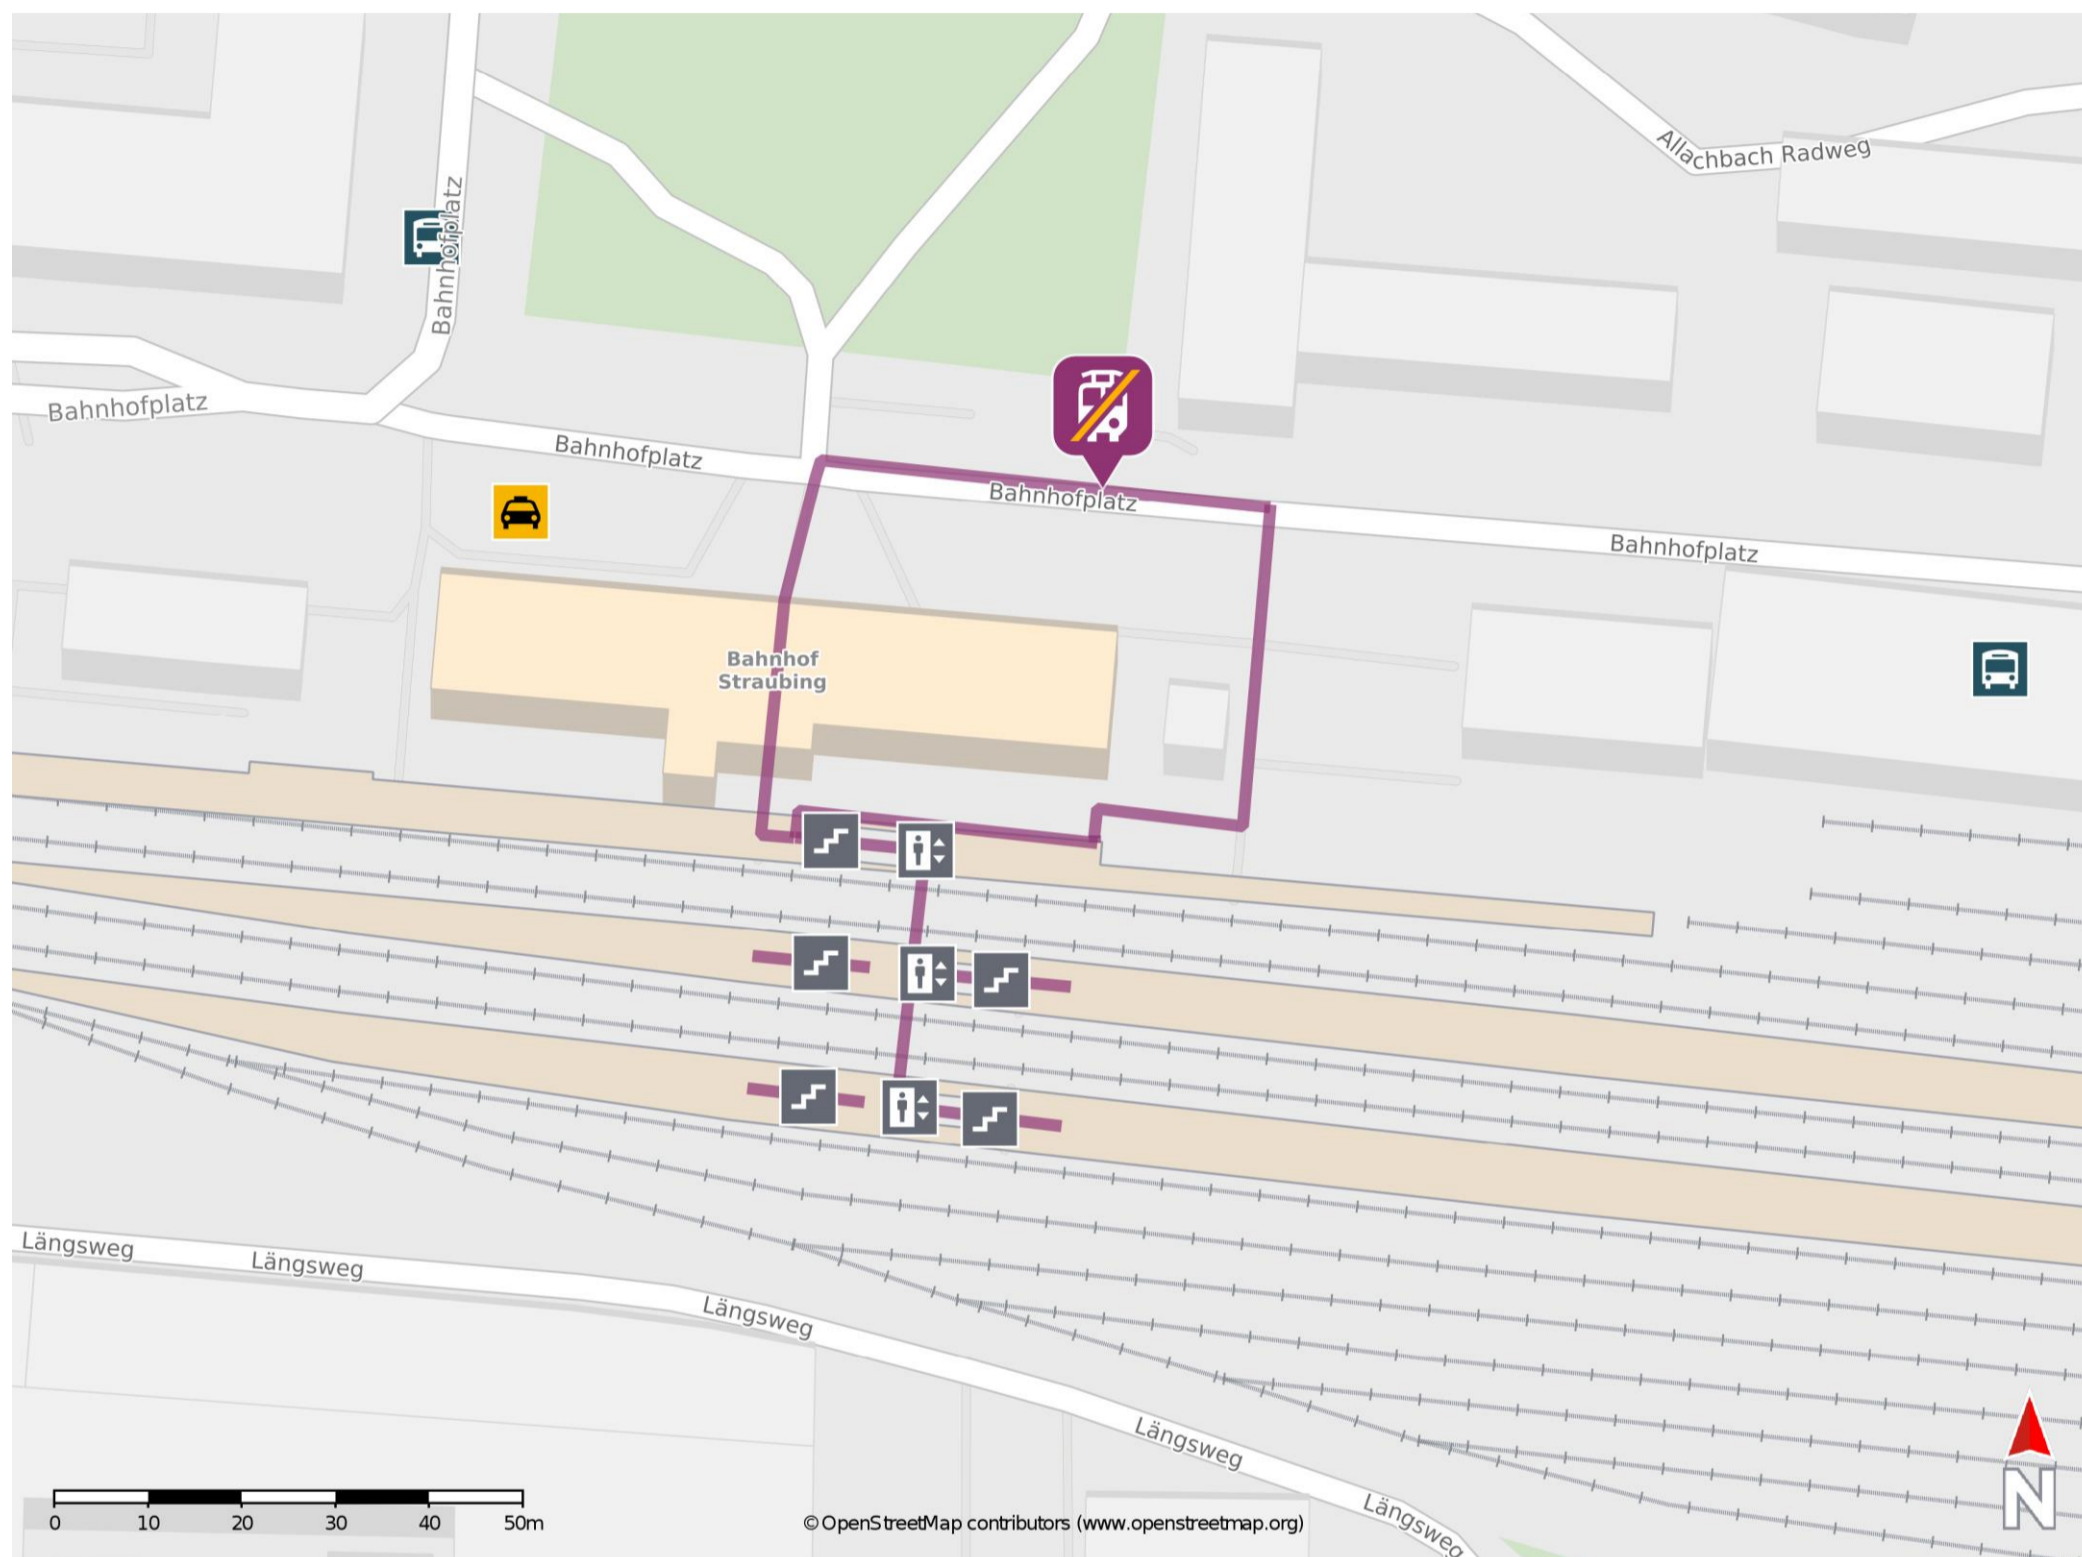

## Straubing

### Wegbeschreibung Schienenersatzverkehr \*

Verlassen Sie den Bahnsteig und begeben Sie sich an die Straße Bahnhofplatz. Biegen Sie nach links bzw. rechts ab und folgen Sie dem Straßenverlauf bis zur Ersatzhaltestelle. Die Ersatzhaltestelle befindet sich in unmittelbarer Nähe zum Bahnhof.

\* Fahrradmitnahme im Schienenersatzverkehr nur begrenzt möglich.  
Im QR Code sind die Koordinaten der Ersatzhaltestelle hinterlegt.

— barrierefrei  
- nicht barrierefrei