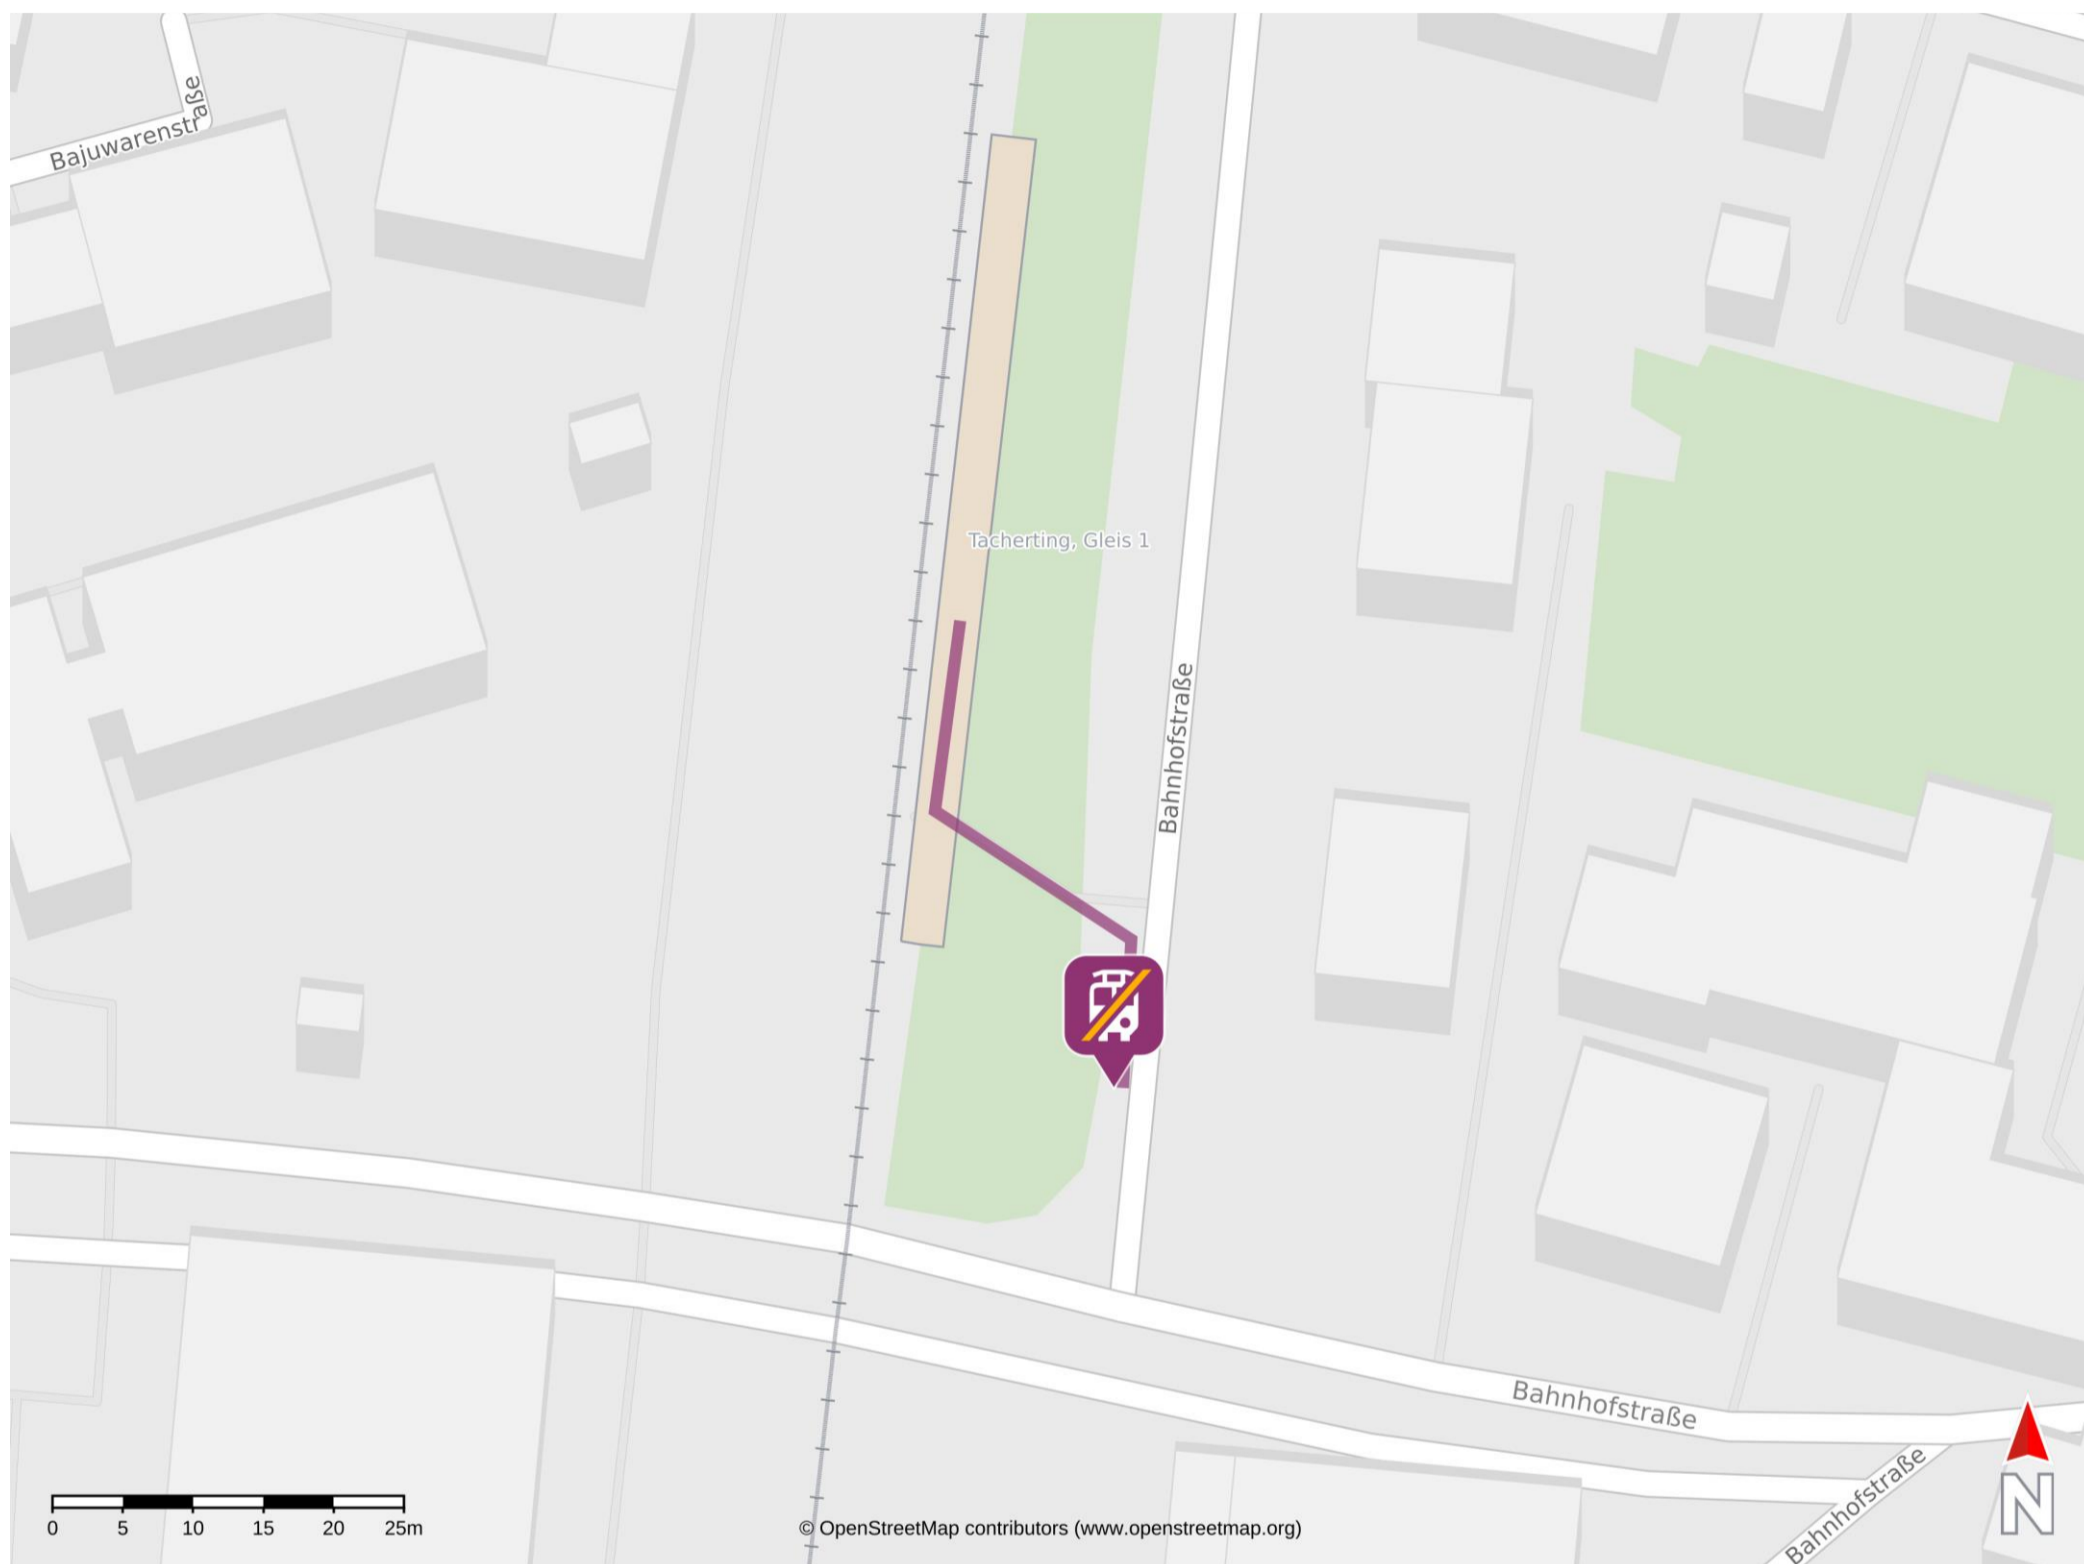

# Umgebungsplan

## Tacherting

### Wegbeschreibung Schienenersatzverkehr \*

Verlassen Sie den Bahnsteig und begeben Sie sich an die Bahnhofstraße. Die Ersatzhaltestelle befindet sich in unmittelbarer Nähe.

Telefonische Hotline bei Ersatzverkehr Telefon: 08631 609 333