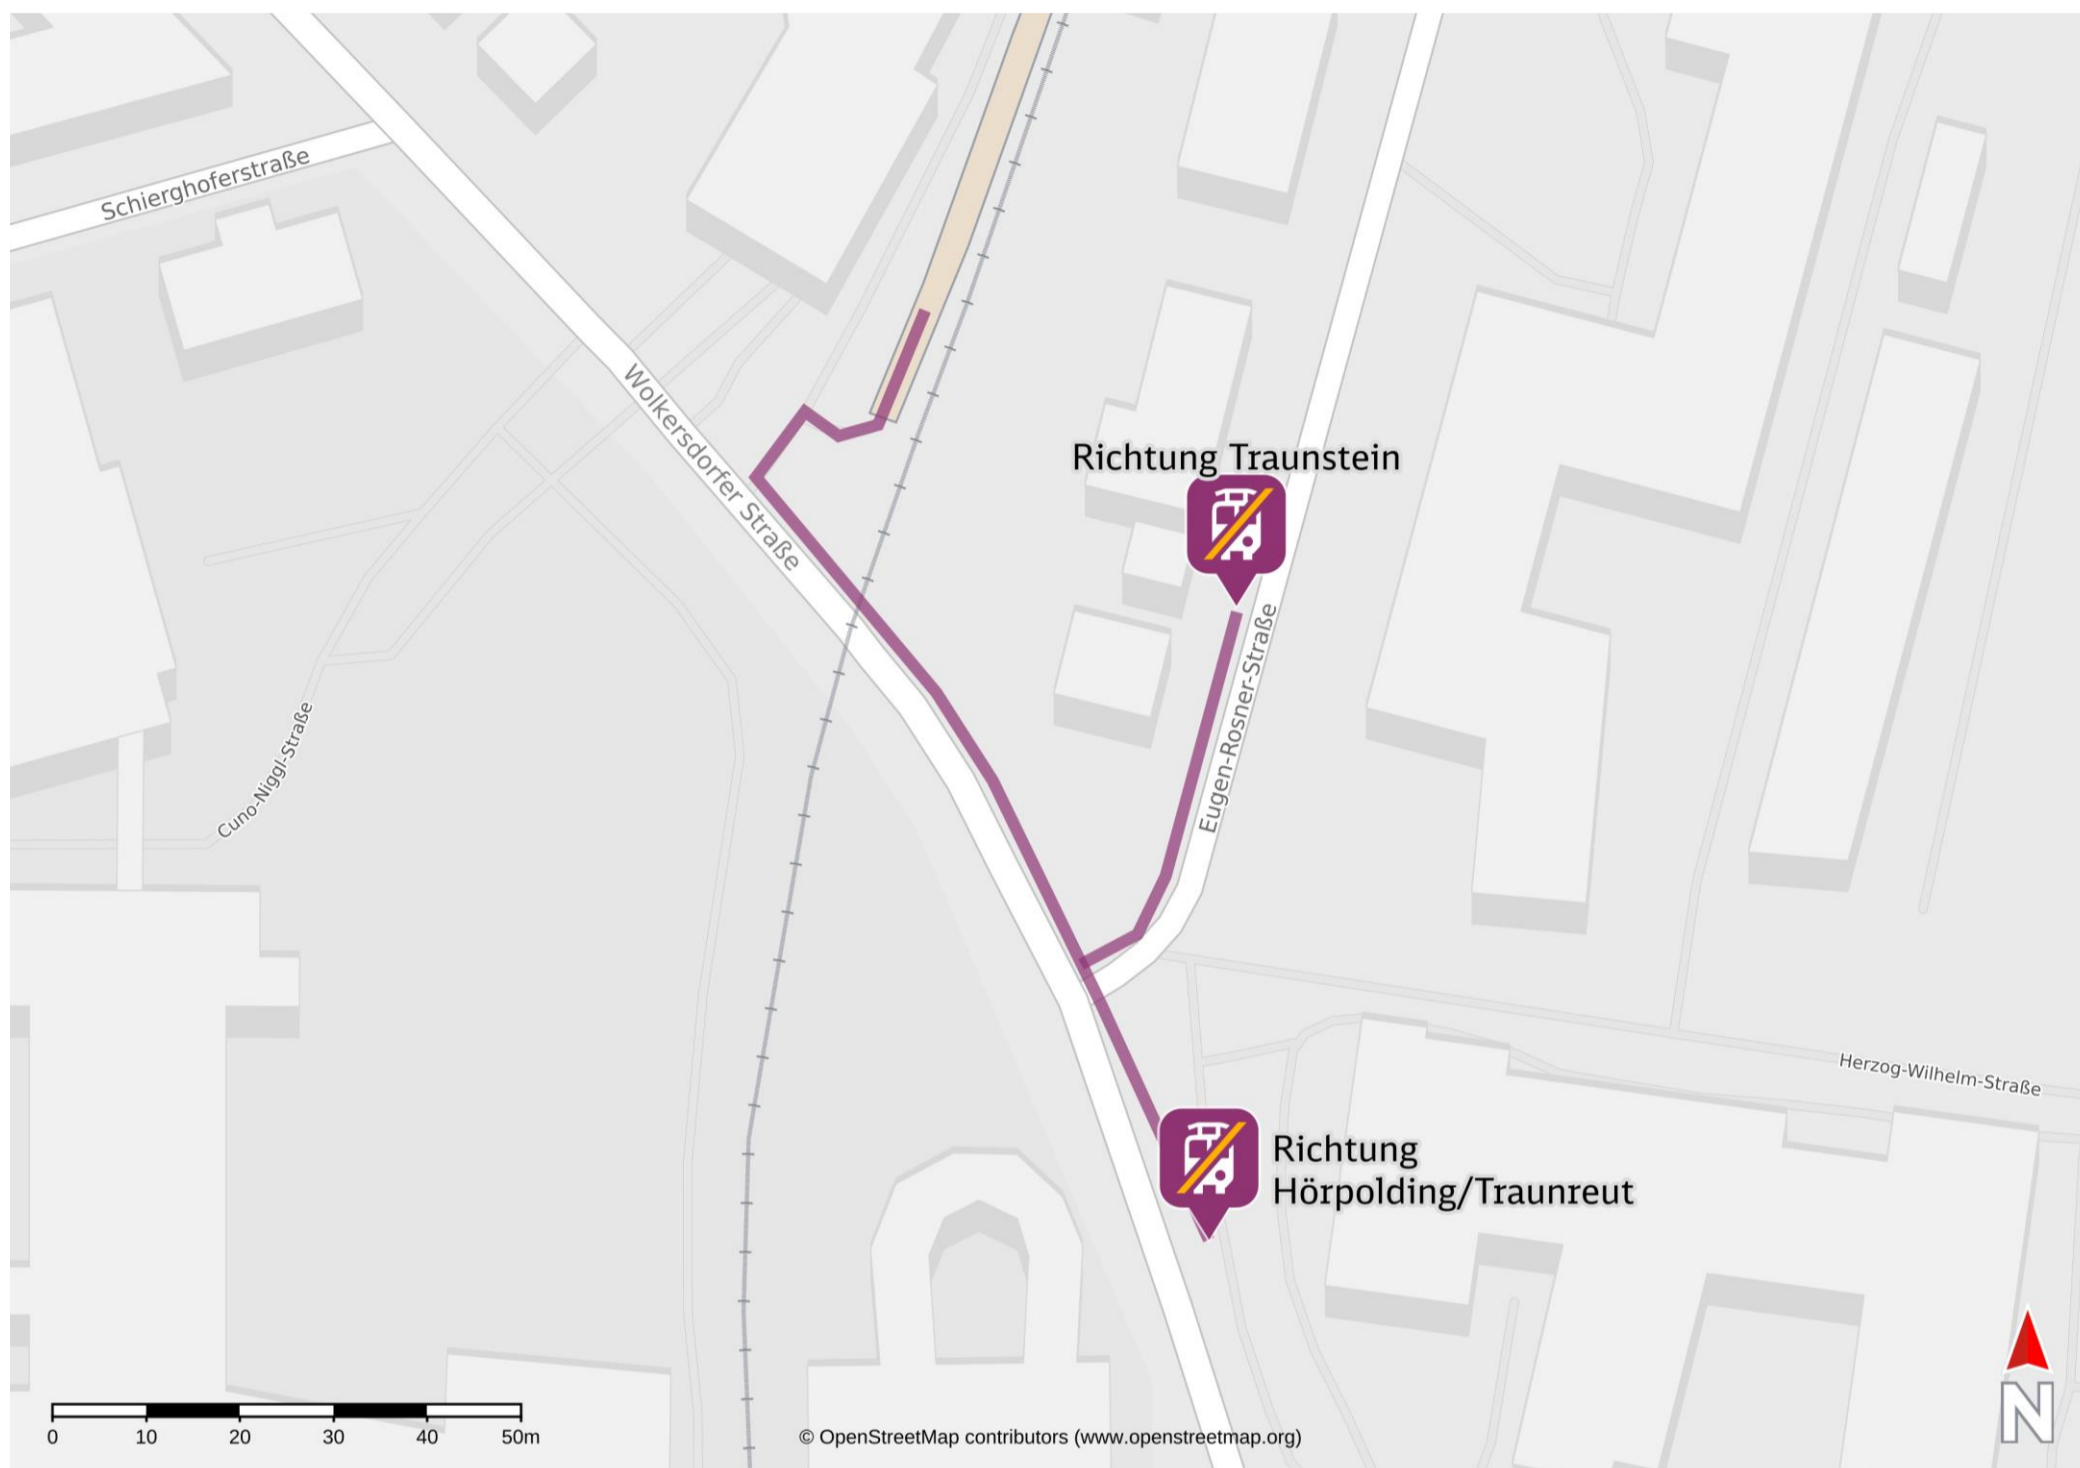

Umgebungsplan

Traunstein Klinikum

Ersatzhaltestelle Richtung Garching (Alz): Verlassen Sie die Bahnsteige und begeben Sie sich an die Wolkersdorfer Straße. Halten Sie sich links und folgen dem Straßenverlauf bis zur Eugen-Rosner-Straße. Biegen Sie nach links auf diese ab und folgen dem Straßenverlauf bis zur Ersatzhaltestelle.

Ersatzhaltestelle Richtung Hörpolding/Garching (Alz)/Traunreut

Ersatzhaltestelle Richtung Hörpolding/ Traunreut: Verlassen Sie die Bahnsteige und begeben Sie sich an die Wolkersdorfer Straße. Halten Sie sich links und folgen dem Straßenverlauf bis zur Ersatzhaltestelle.

Ersatzhaltestelle Richtung Traunstein

Telefonische Hotline bei Ersatzverkehr Telefon: 08631 609 333

*Fahrradmitnahme im Schienenersatzverkehr nur begrenzt, teilweise gar nicht möglich. Bitte informieren Sie sich bei dem von Ihnen genutzten Eisenbahnverkehrsunternehmen. Im QR Code sind die Koordinaten der Ersatzhaltestelle hinterlegt.