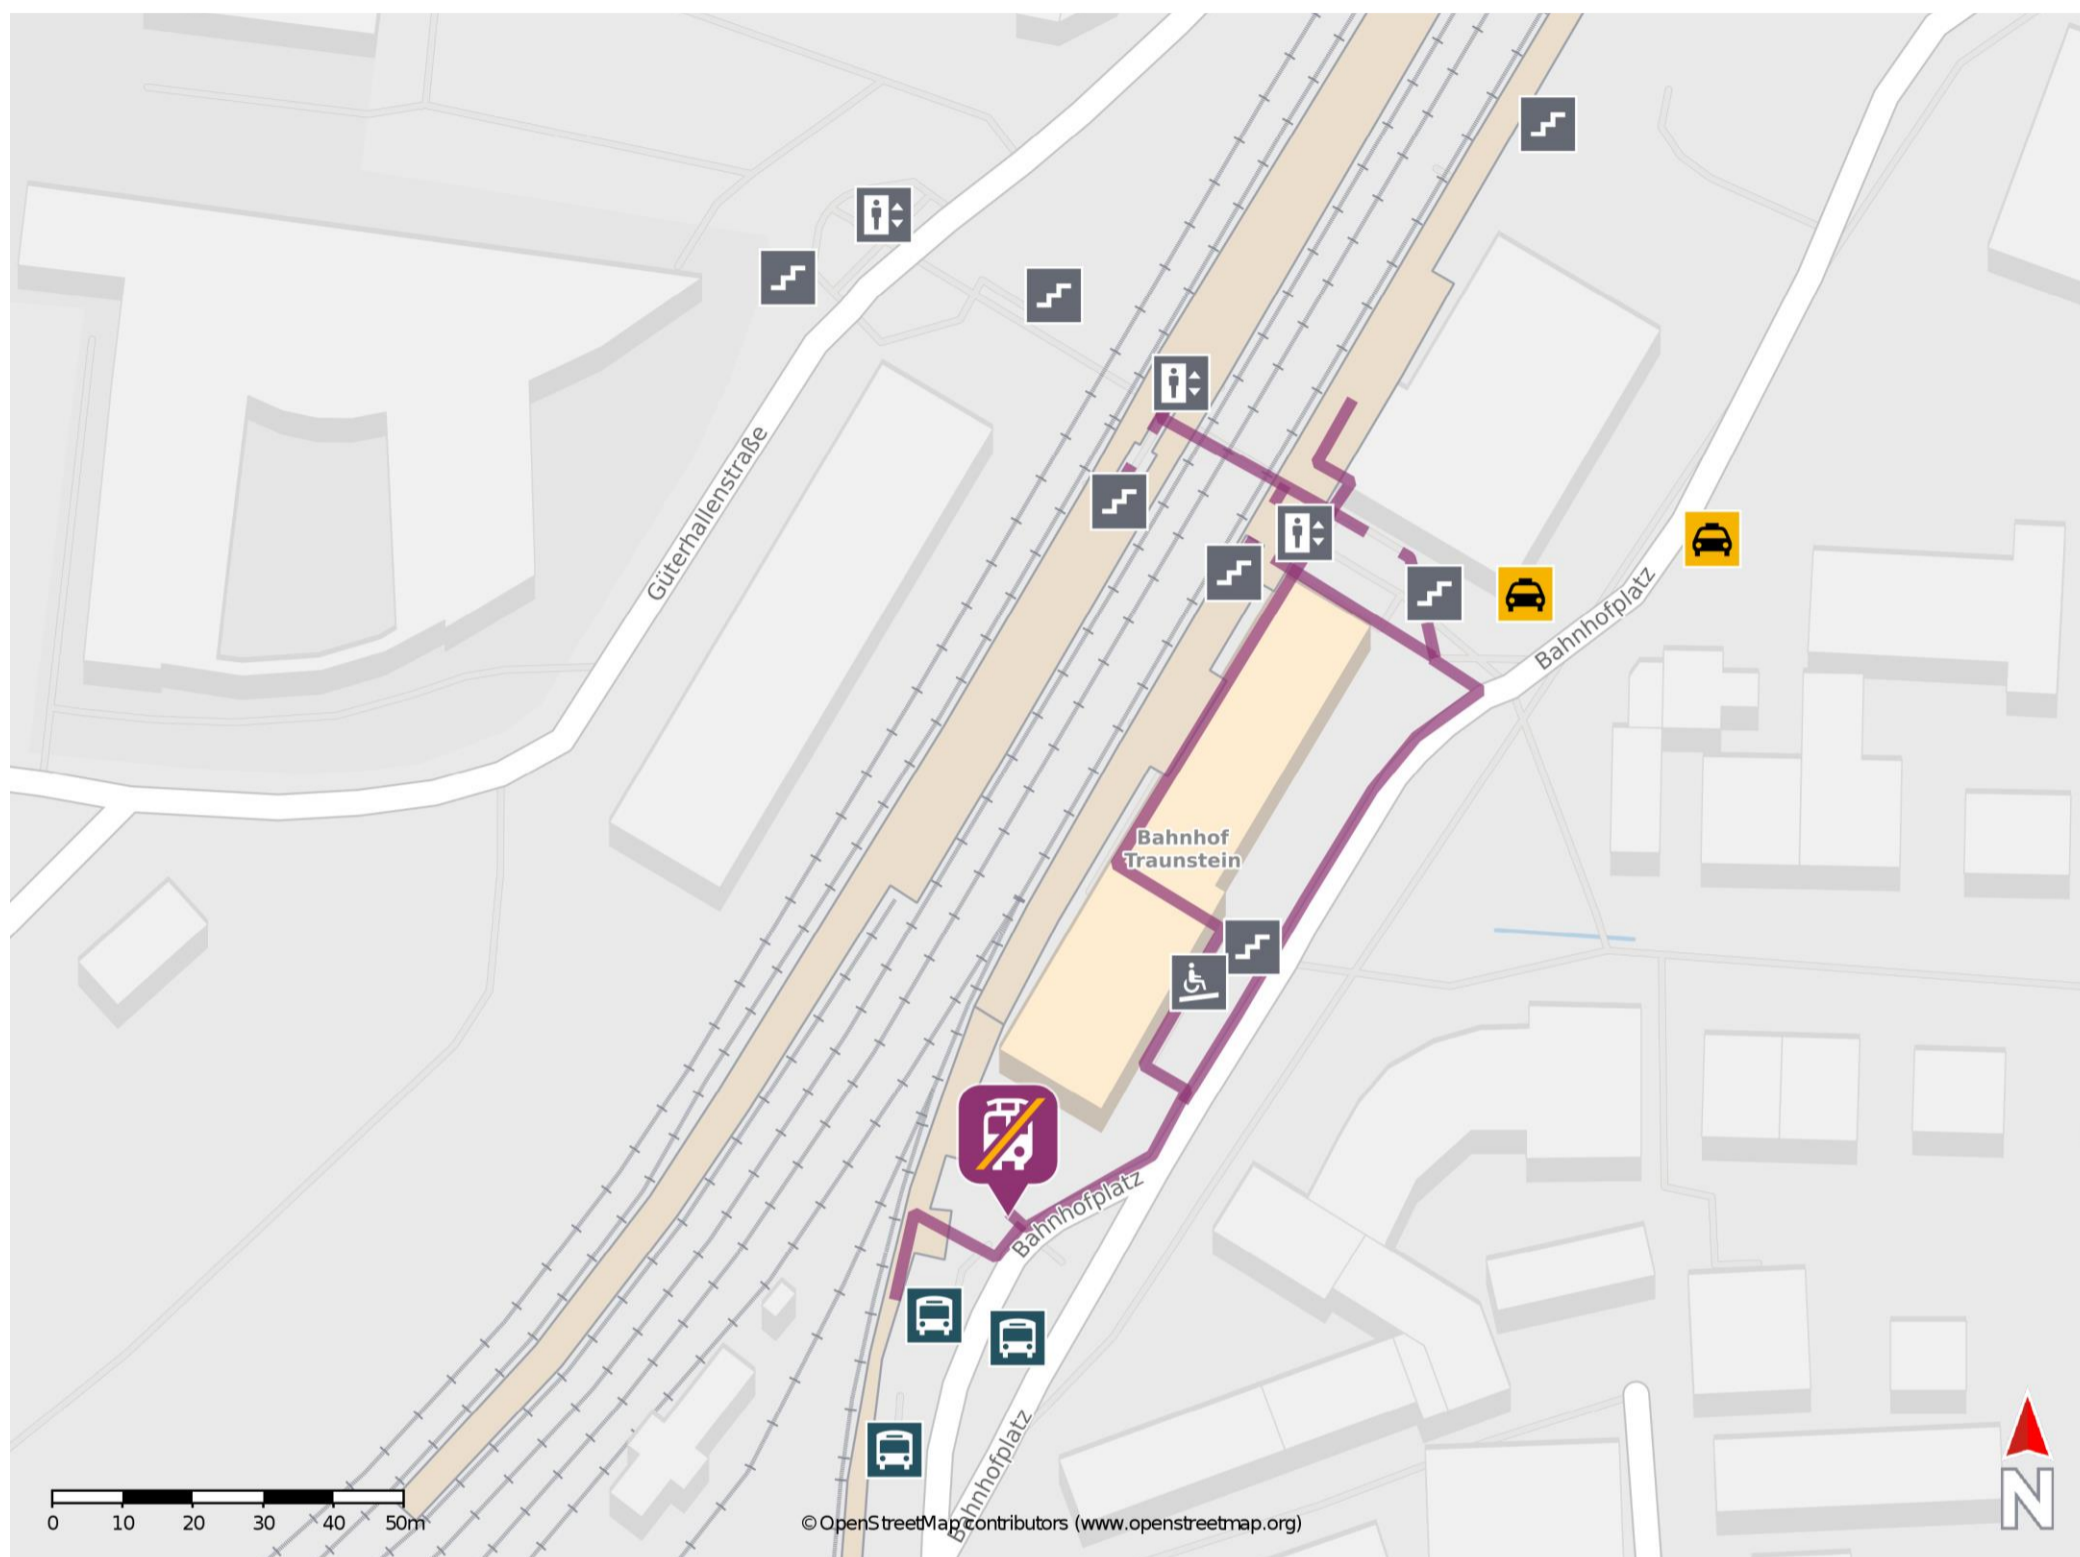

Traunstein

Wegbeschreibung Schienenersatzverkehr *

Verlassen Sie den Bahnsteig und begeben Sie sich an die Straße Bahnhofplatz. Orientieren Sie sich nach rechts und folgen Sie der Straße bis zur Ersatzhaltestelle. Die Ersatzhaltestelle befindet sich in unmittelbarer Nähe zu Gleis 1a.

* Fahrradmitnahme im Schienenersatzverkehr nur begrenzt möglich.
Im QR Code sind die Koordinaten der Ersatzhaltestelle hinterlegt.

— barrierefrei
— nicht barrierefrei