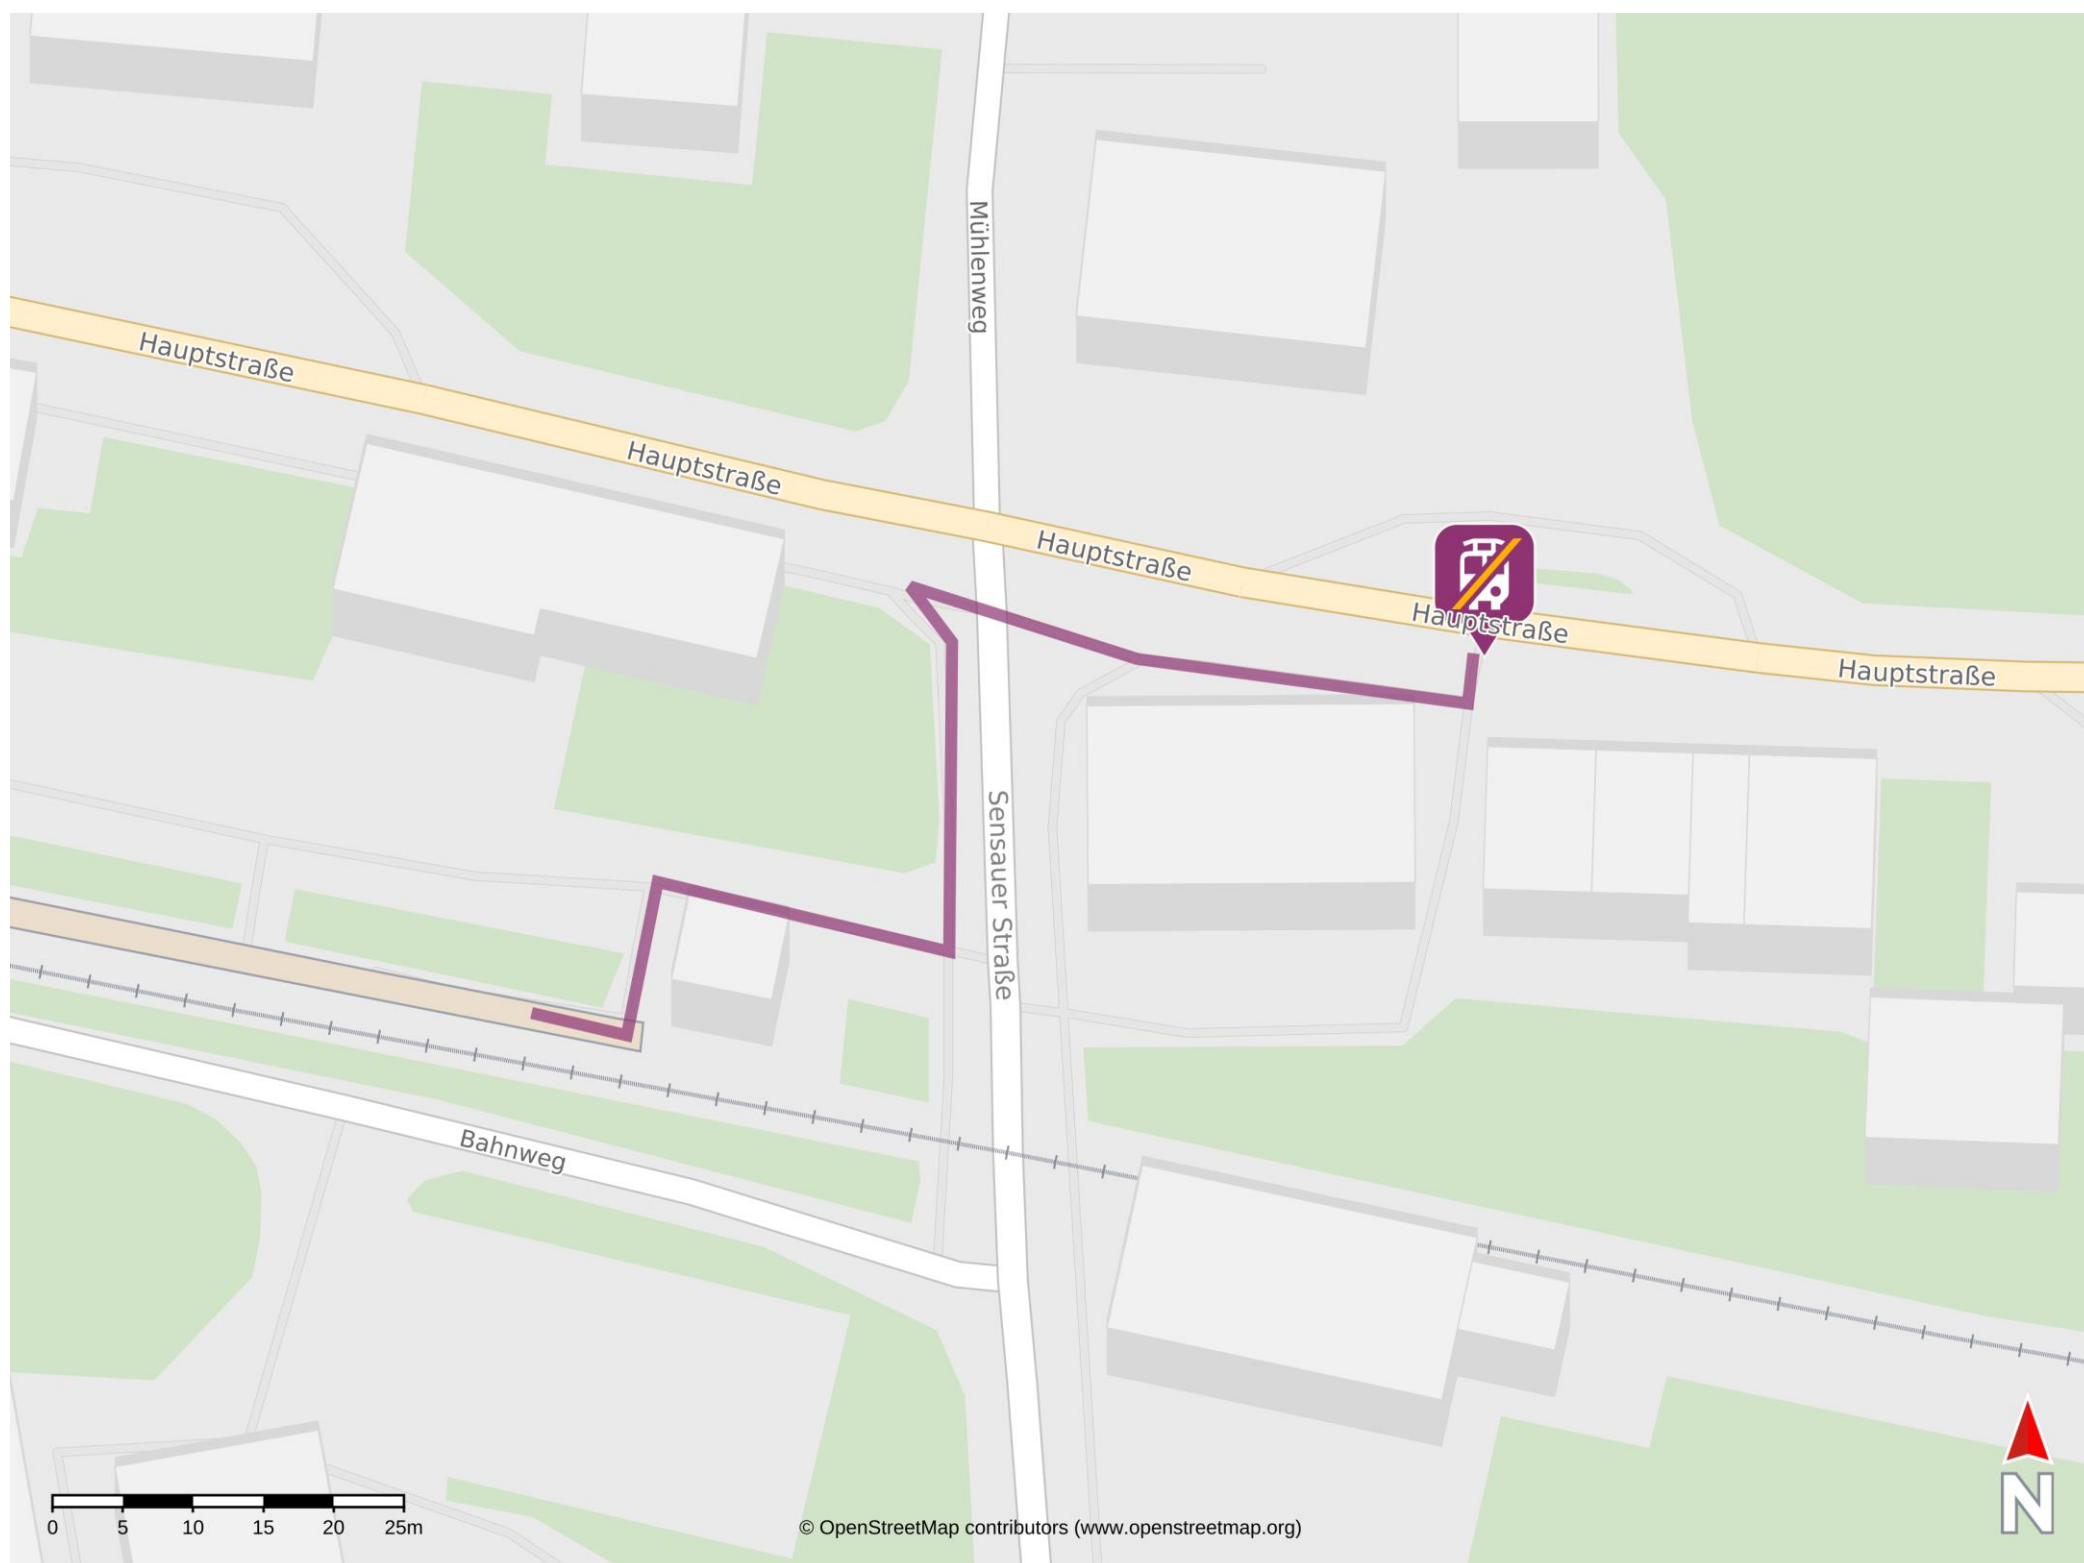

Umgebungsplan

Tulling

Wegbeschreibung Schienenersatzverkehr *

Verlassen Sie den Bahnsteig und begeben Sie sich an die Sensauer Straße. Halten Sie sich links und folgen dem Straßenverlauf bis zur Hauptstraße. Biegen Sie nach rechts auf die Hauptstraße und folgen Sie dem Straßenverlauf bis zur Ersatzhaltestelle. Diese befindet sich an der Haltestelle Tulling Gasthaus, Steinhöring.

Telefonische Hotline bei Ersatzverkehr Telefon: 08631 609 333

*Fahrradmitnahme im Schienenersatzverkehr nur begrenzt, teilweise gar nicht möglich. Bitte informieren Sie sich bei dem von Ihnen genutzten Eisenbahnverkehrsunternehmen. Im QR Code sind die Koordinaten der Ersatzhaltestelle hinterlegt.