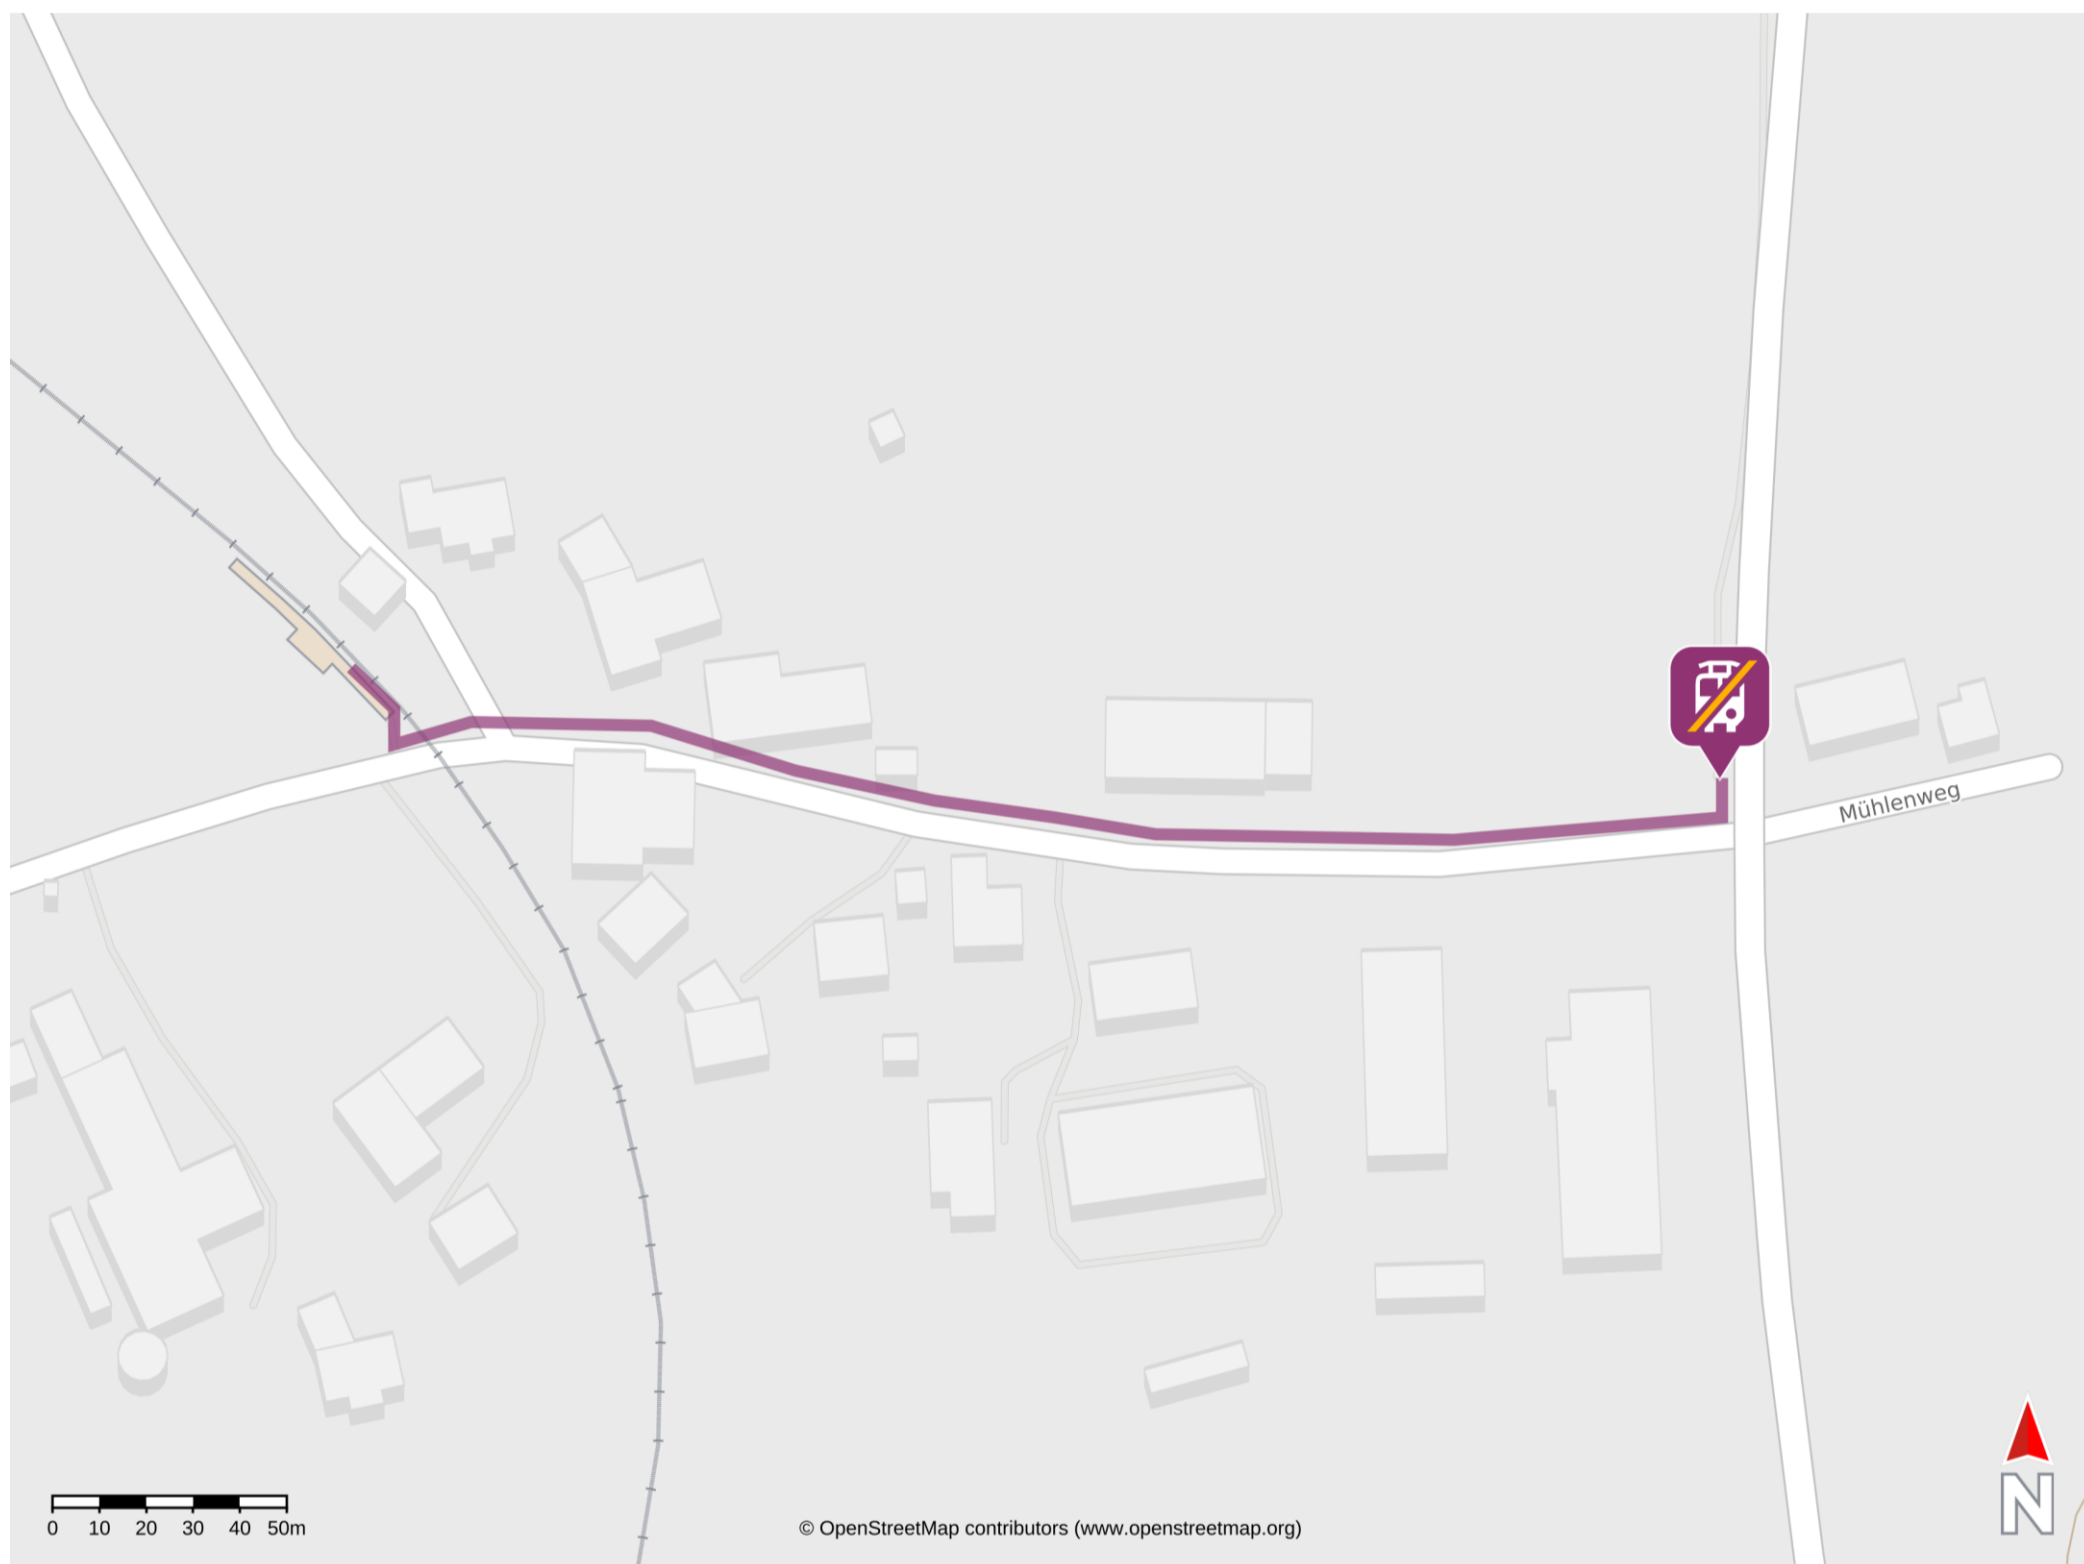

Umgebungsplan

Unteraschau

Wegbeschreibung Schienenersatzverkehr *

Verlassen Sie den Bahnsteig und begeben Sie sich an die Straße Unterասchau. Halten Sie sich links und folgen dem Straßenverlauf bis zur Ersatzhaltestelle. Diese befindet sich an der Kreuzung Unterասchau/Mühlenweg.

Telefonische Hotline bei Ersatzverkehr Telefon: 08631 609 333

*Fahrradmitnahme im Schienenersatzverkehr nur begrenzt, teilweise gar nicht möglich.
Bitte informieren Sie sich bei dem von Ihnen genutzten Eisenbahnverkehrsunternehmen.
Im QR Code sind die Koordinaten der Ersatzhaltestelle hinterlegt.