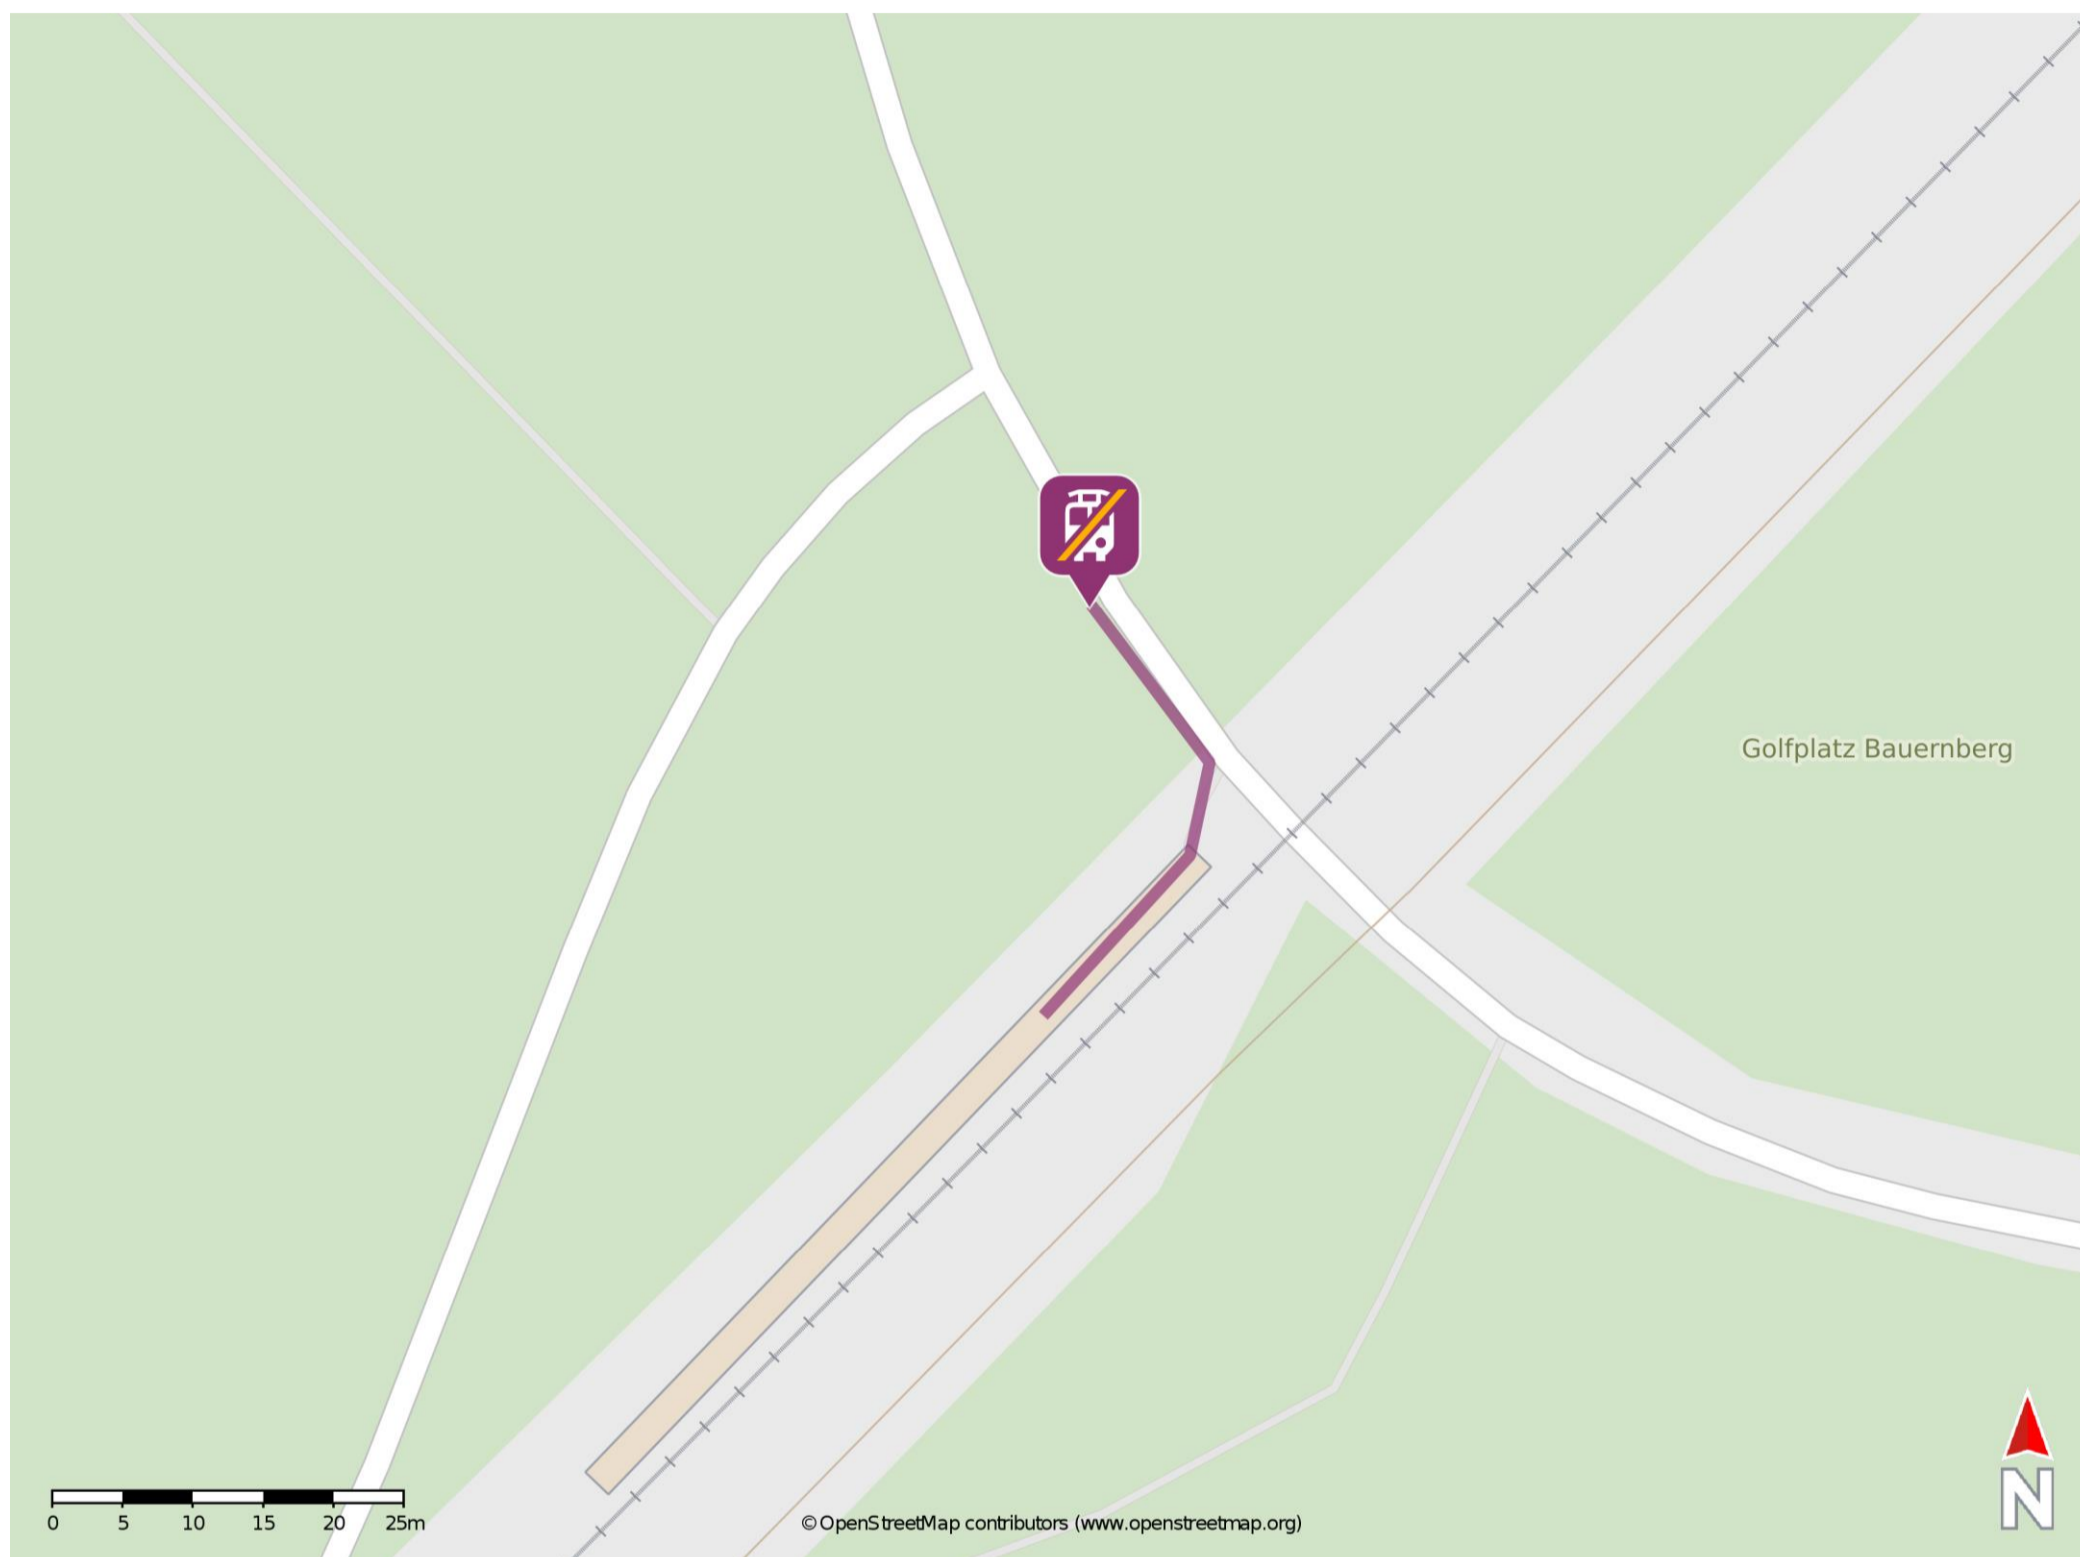

Vachendorf

Wegbeschreibung Schienenersatzverkehr *

Verlassen Sie den Bahnsteig in Richtung Bahnübergang und begeben Sie sich an die Siegsdorfer Straße. Orientieren Sie sich nach links und folgen Sie der Straße bis zur Ersatzhaltestelle.

* Fahrradmitnahme im Schienenersatzverkehr nur begrenzt möglich.
Im QR Code sind die Koordinaten der Ersatzhaltestelle hinterlegt.

— barrierefrei
— nicht barrierefrei