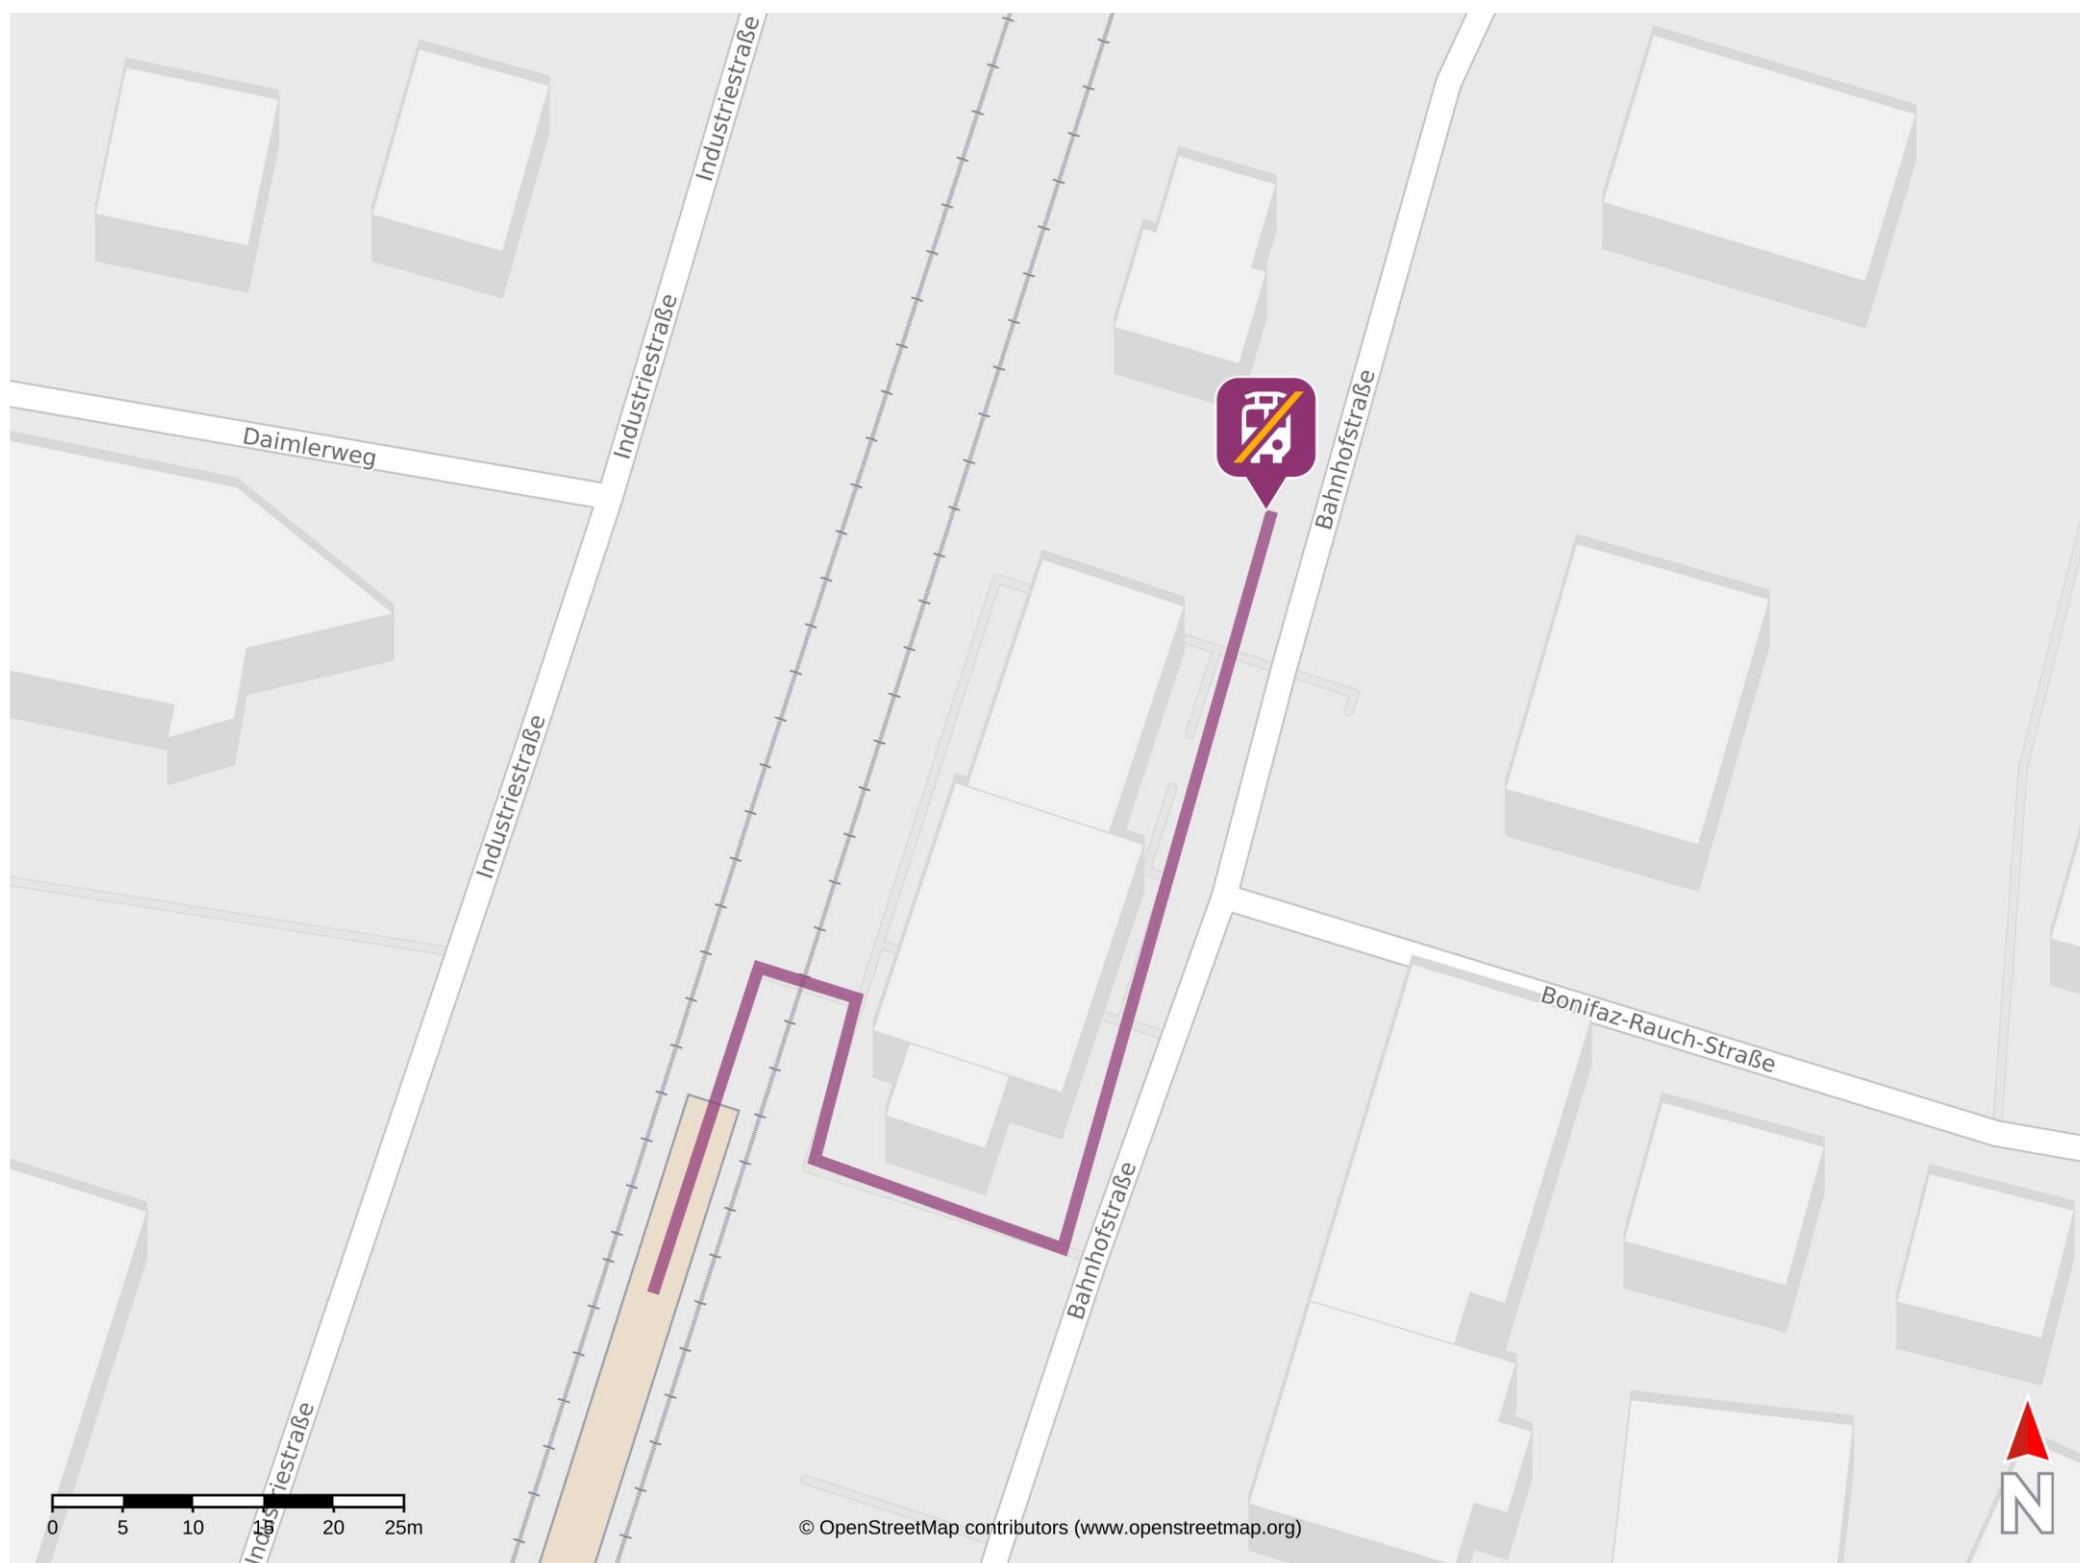

Umgebungsplan

Vilsbiburg

Wegbeschreibung Schienenersatzverkehr *

Verlassen Sie den Bahnsteig und begeben Sie sich an die Bahnhofstraße. Halten Sie sich links und folgen dem Straßenverlauf bis zur Ersatzhaltestelle.

Telefonische Hotline bei Ersatzverkehr Telefon: 08631 609 333

*Fahrradmitnahme im Schienenersatzverkehr nur begrenzt, teilweise gar nicht möglich. Bitte informieren Sie sich bei dem von Ihnen genutzten Eisenbahnverkehrsunternehmen. Im QR Code sind die Koordinaten der Ersatzhaltestelle hinterlegt.