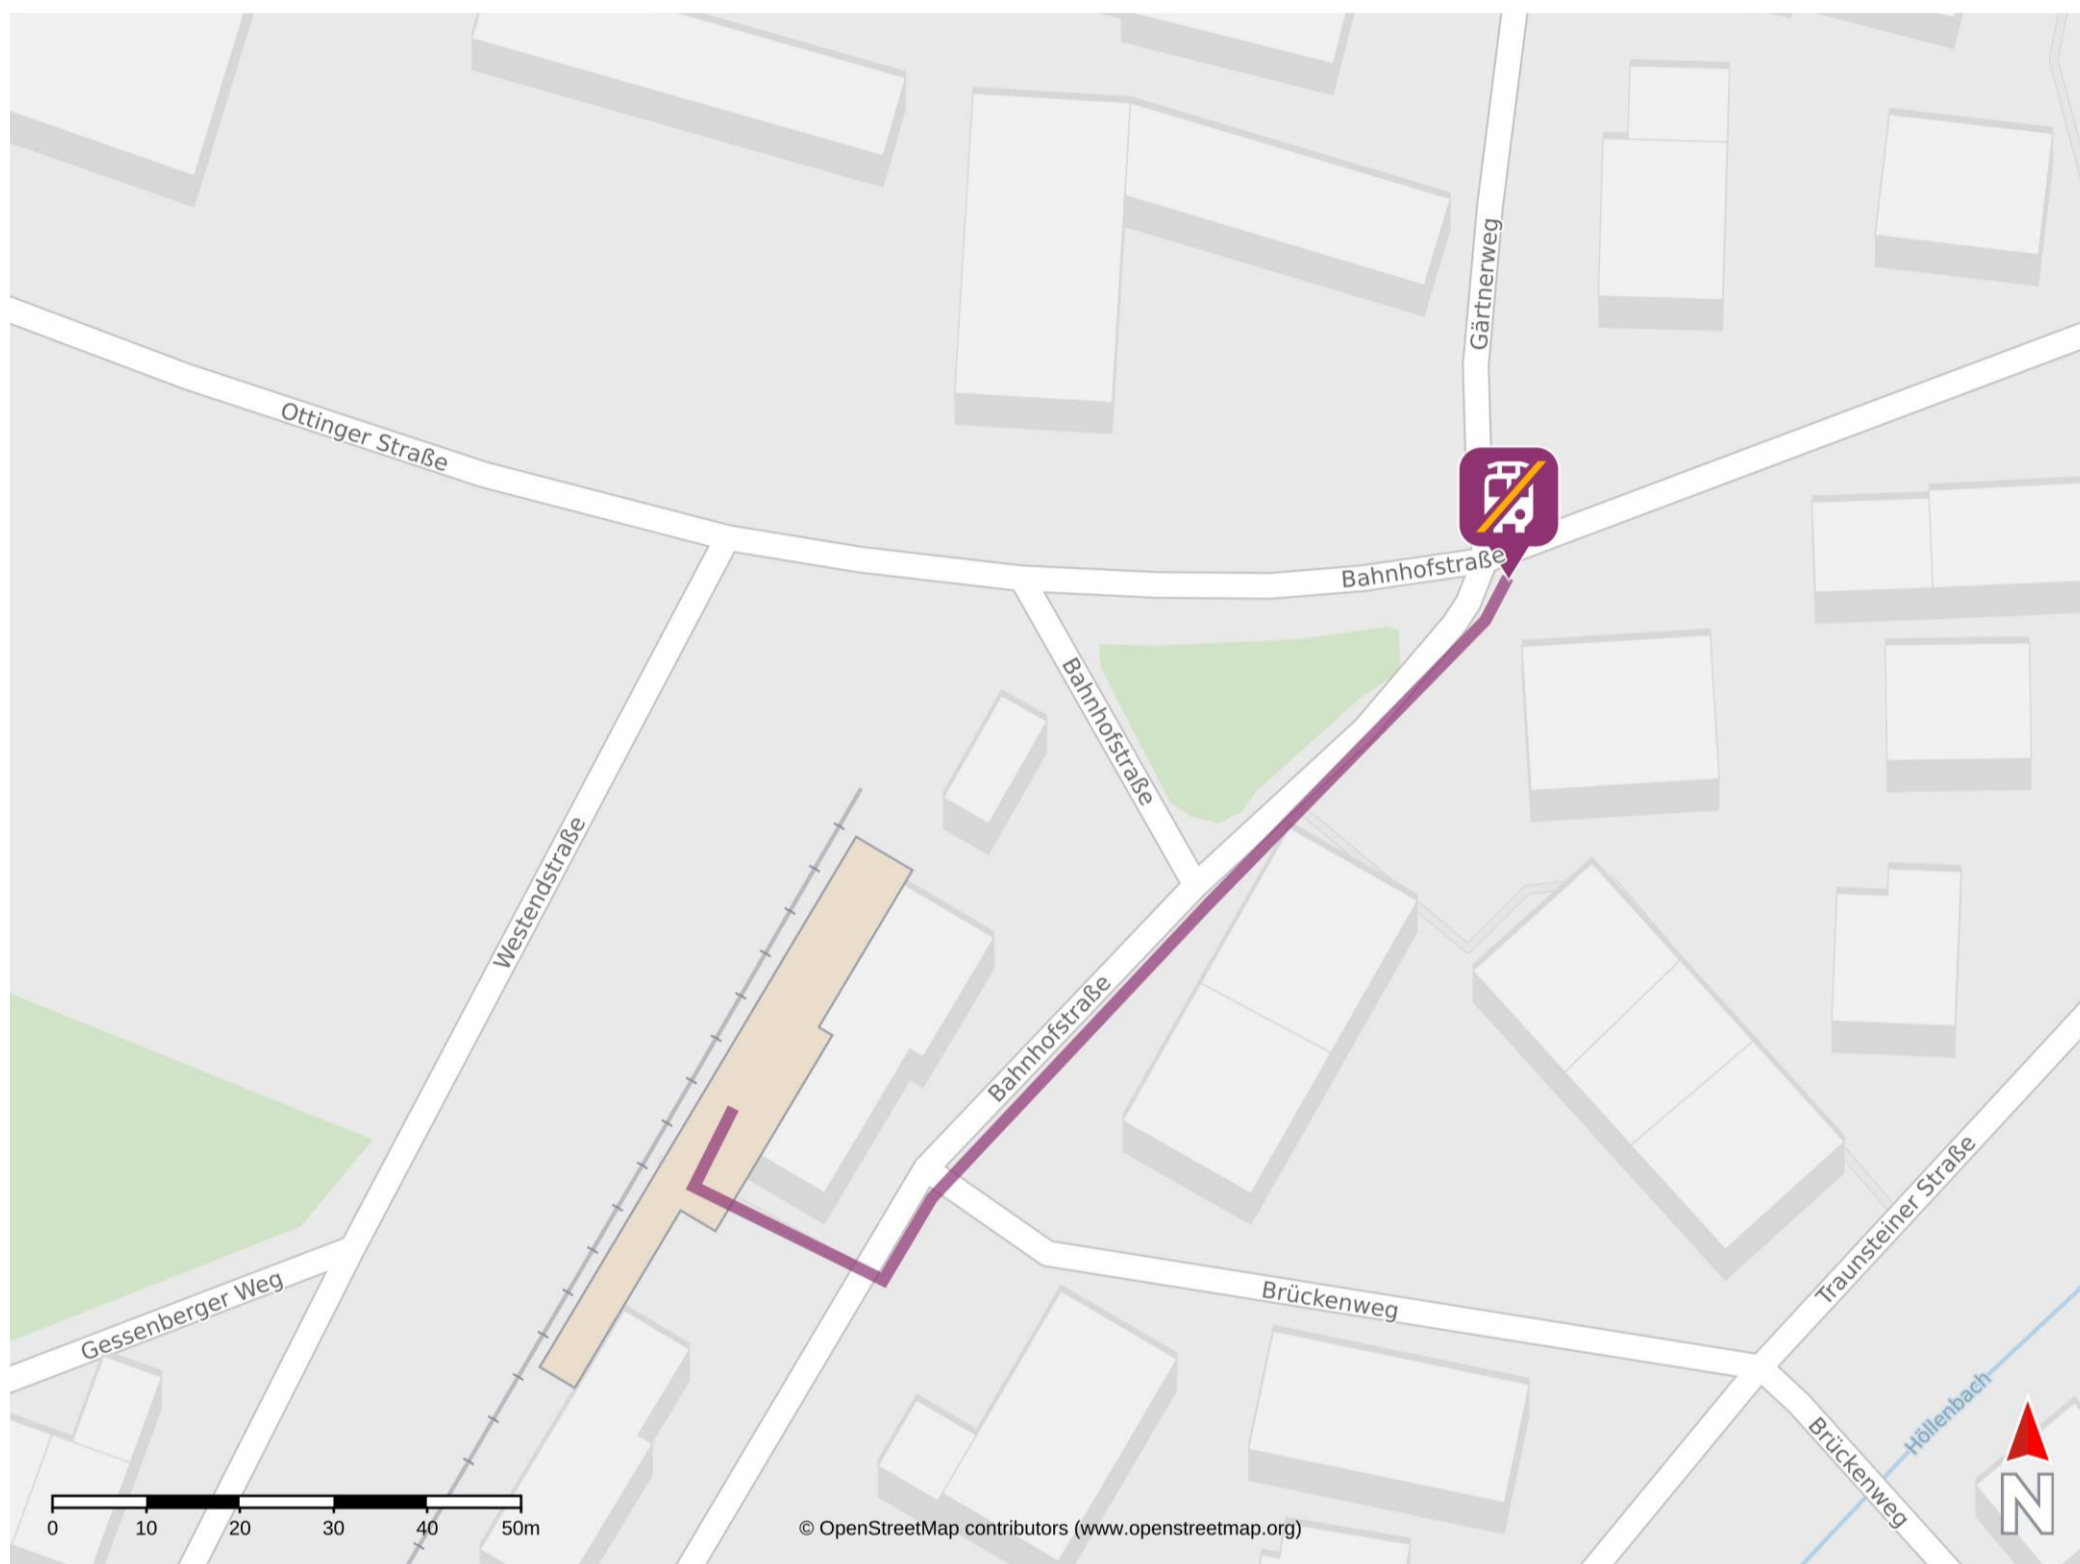

Umgebungsplan

Waging

Wegbeschreibung Schienenersatzverkehr *

Verlassen Sie den Bahnsteig und begeben Sie sich an die Bahnhofstraße. Halten Sie sich links und folgen dem Straßenverlauf bis zur Kreuzung Bahnhofstraße/ Dorfstraße. Die Ersatzhaltestelle befindet sich an der Kreuzung.

Telefonische Hotline bei Ersatzverkehr Telefon: 08631 609 333

*Fahrradmitnahme im Schienenersatzverkehr nur begrenzt, teilweise gar nicht möglich. Bitte informieren Sie sich bei dem von Ihnen genutzten Eisenbahnverkehrsunternehmen. Im QR Code sind die Koordinaten der Ersatzhaltestelle hinterlegt.