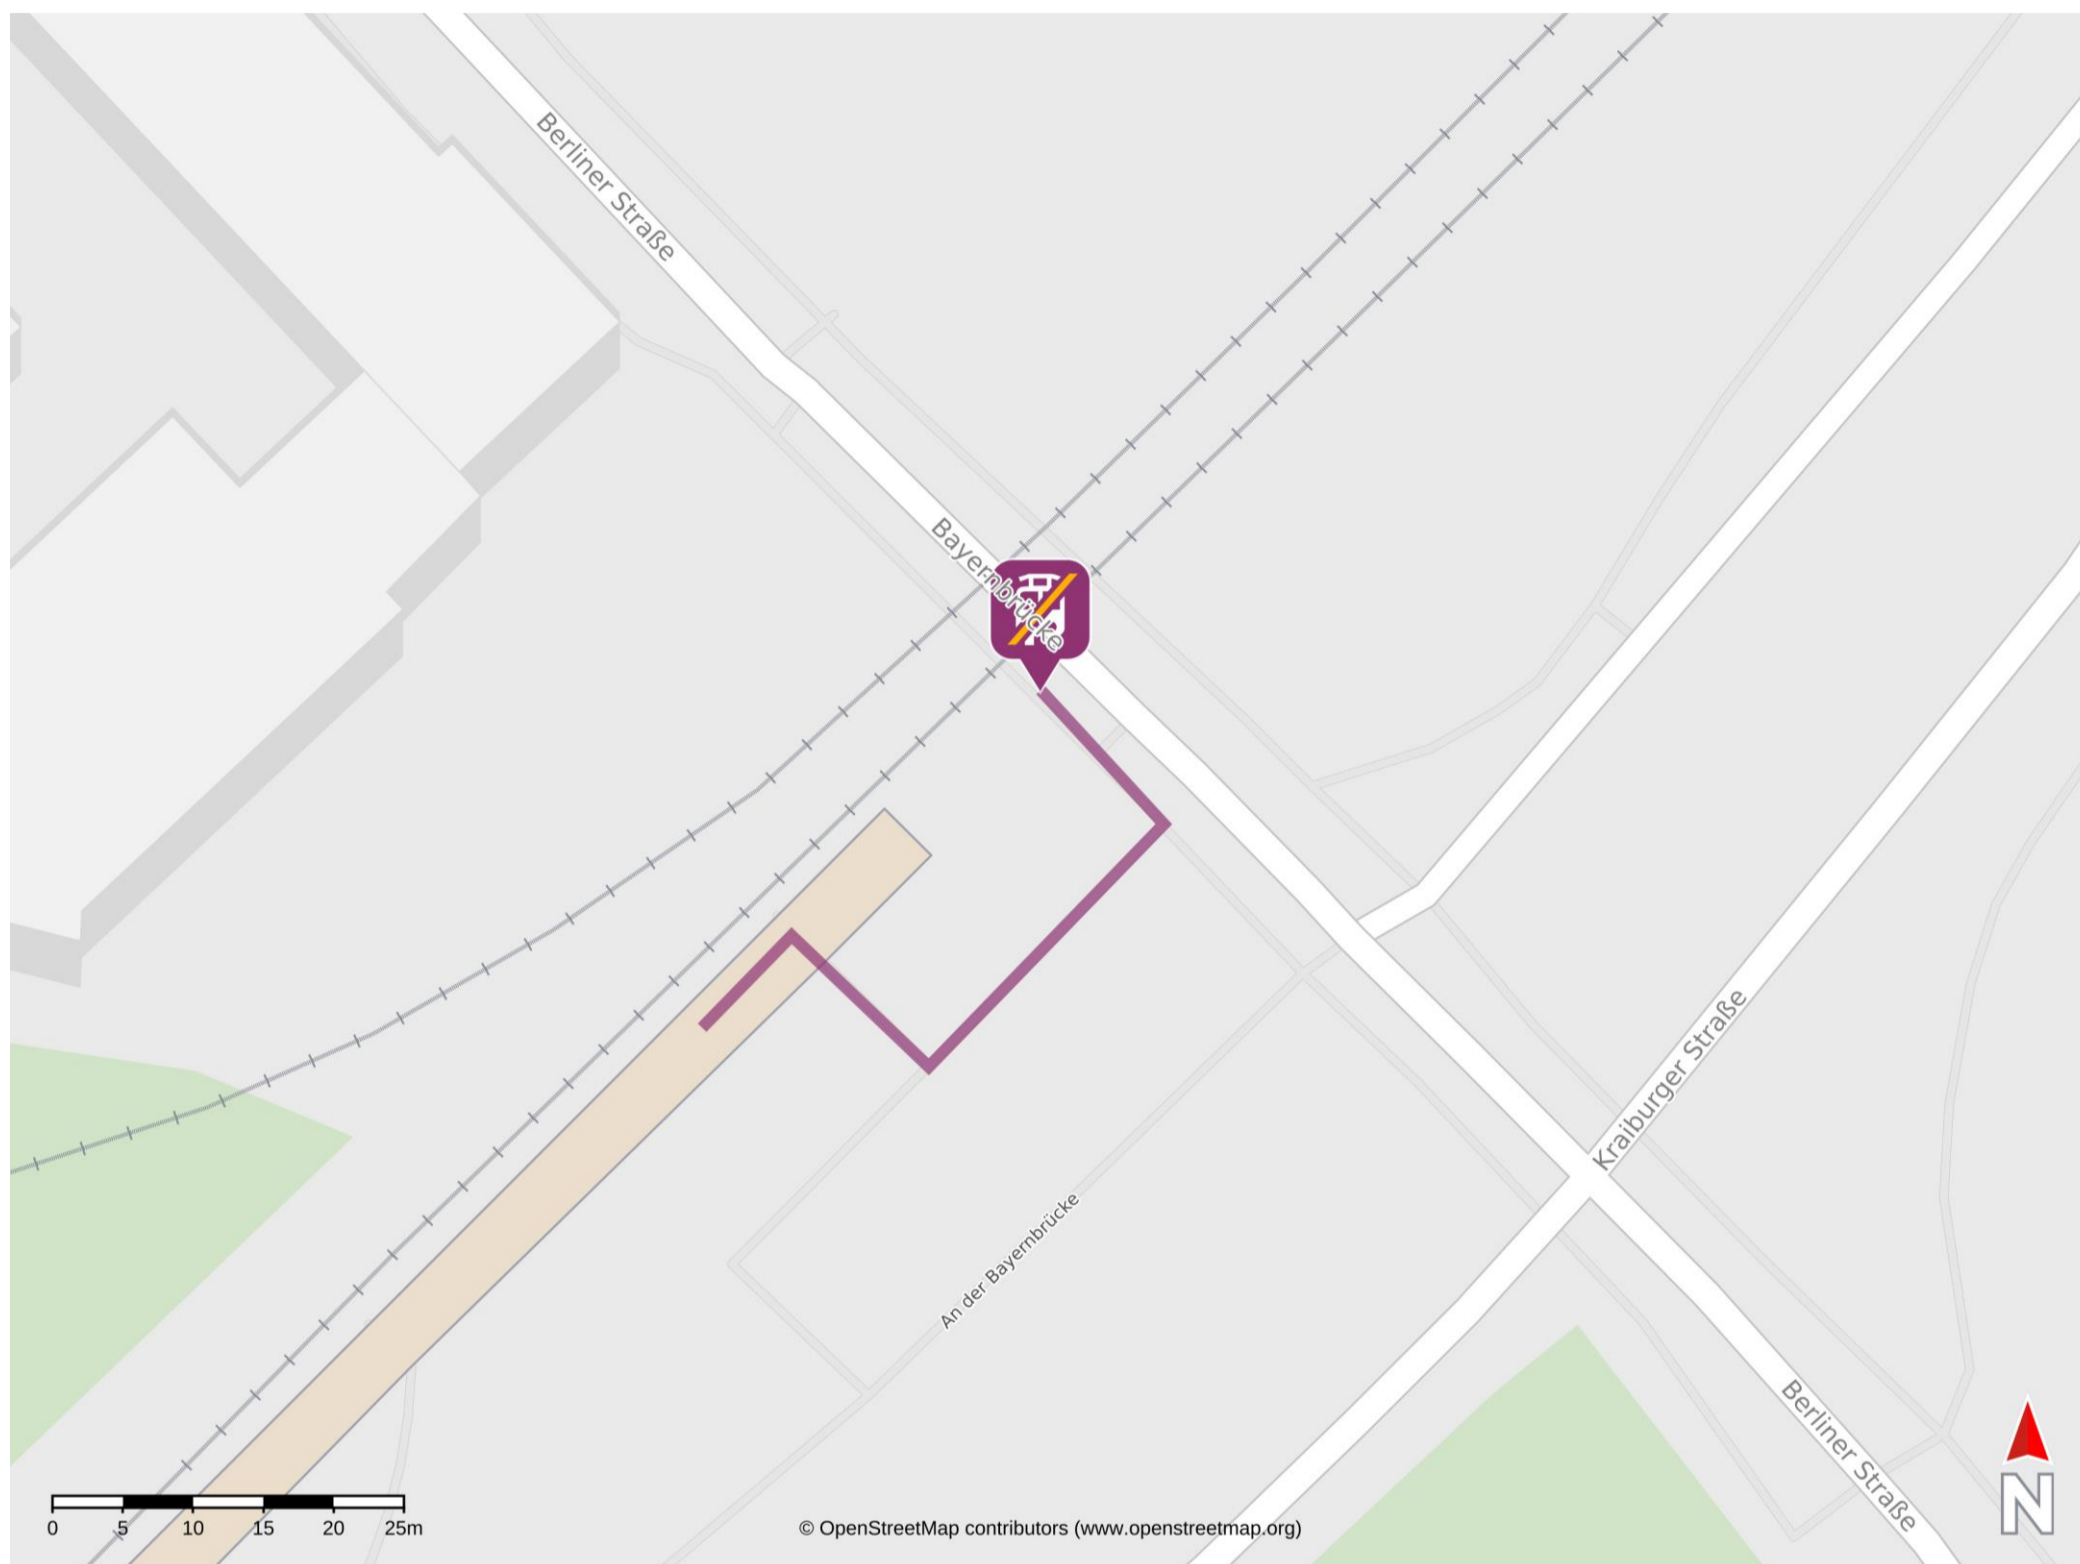

Umgebungsplan

Waldkraiburg-Kraiburg

Wegbeschreibung Schienenersatzverkehr *

Verlassen Sie den Bahnsteig und begeben Sie sich an die Berliner Straße. Die Ersatzhaltestelle befindet sich in unmittelbarer Nähe.

Telefonische Hotline bei Ersatzverkehr Telefon: 08631 609 333

*Fahrradmitnahme im Schienenersatzverkehr nur begrenzt, teilweise gar nicht möglich. Bitte informieren Sie sich bei dem von Ihnen genutzten Eisenbahnverkehrsunternehmen. Im QR Code sind die Koordinaten der Ersatzhaltestelle hinterlegt.

— barrierefrei
 — nicht barrierefrei