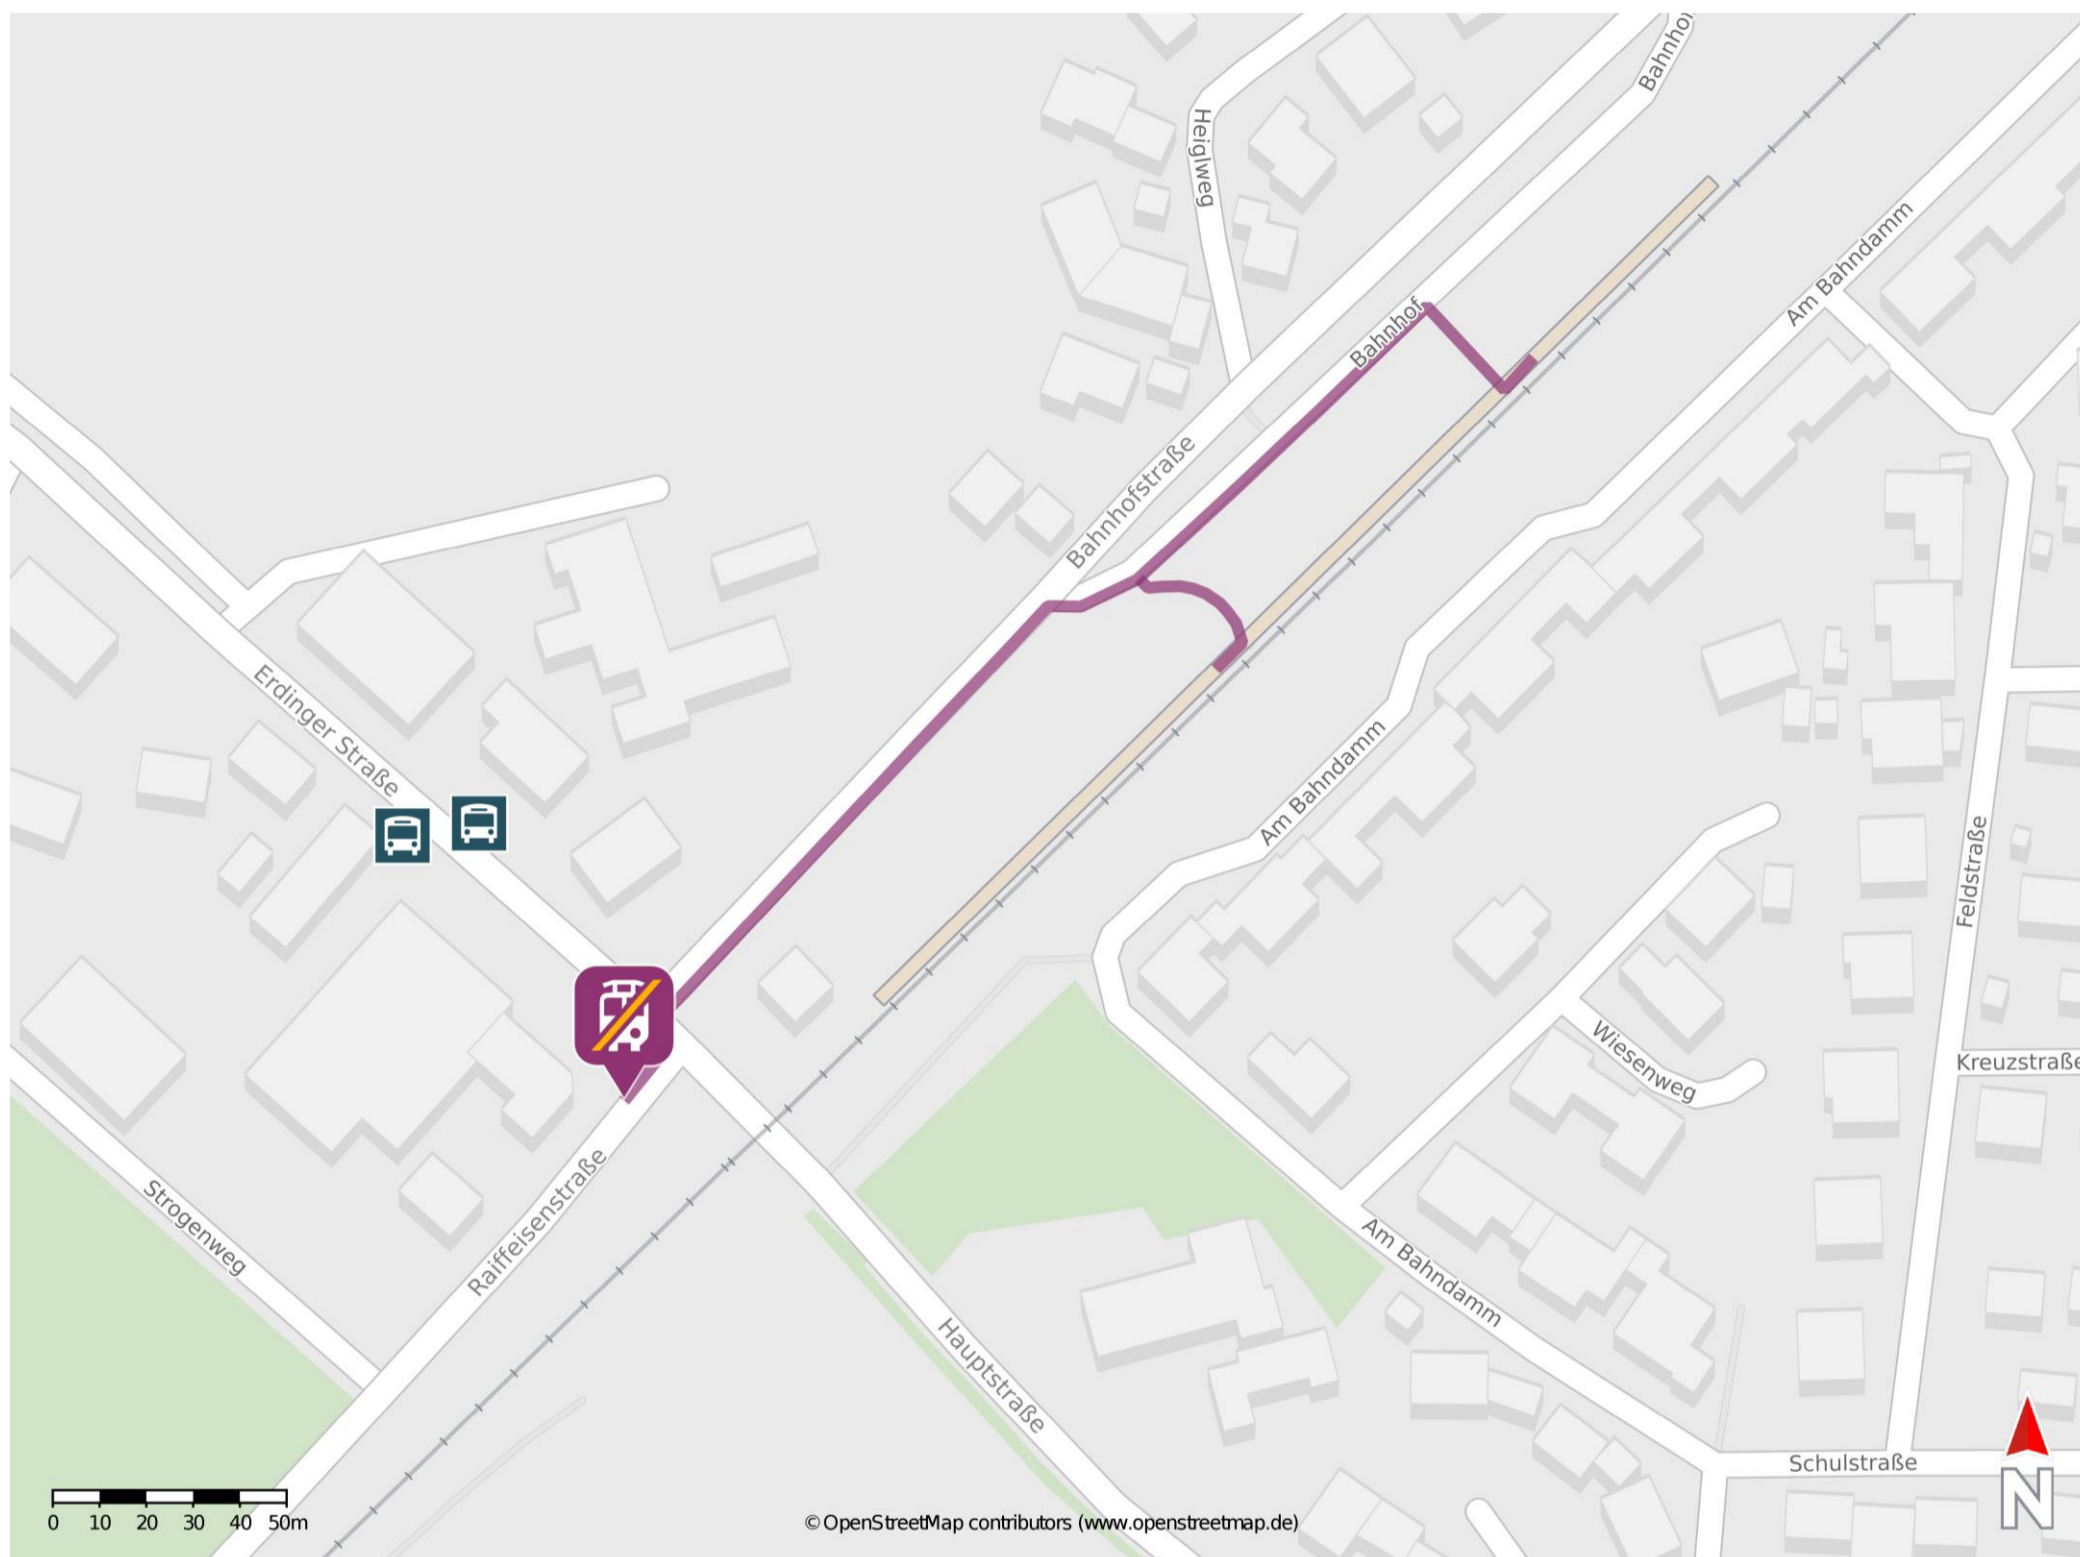

Walpertskirchen

Wegbeschreibung Schienenersatzverkehr *

Verlassen Sie den Bahnsteig in Richtung Bahnhofstraße. Biegen Sie nach links auf diese ab und folgen Sie ihrem Verlauf bis zur Kreuzung Erdinger Straße/ Raiffeisenstraße. Die Ersatzhaltestelle befindet sich an der Bushaltestelle Raiffeisen-Lagerhaus.

* Fahrradmitnahme im Schienenersatzverkehr nur begrenzt möglich.
Im QR Code sind die Koordinaten der Ersatzhaltestelle hinterlegt.

— barrierefrei
— nicht barrierefrei