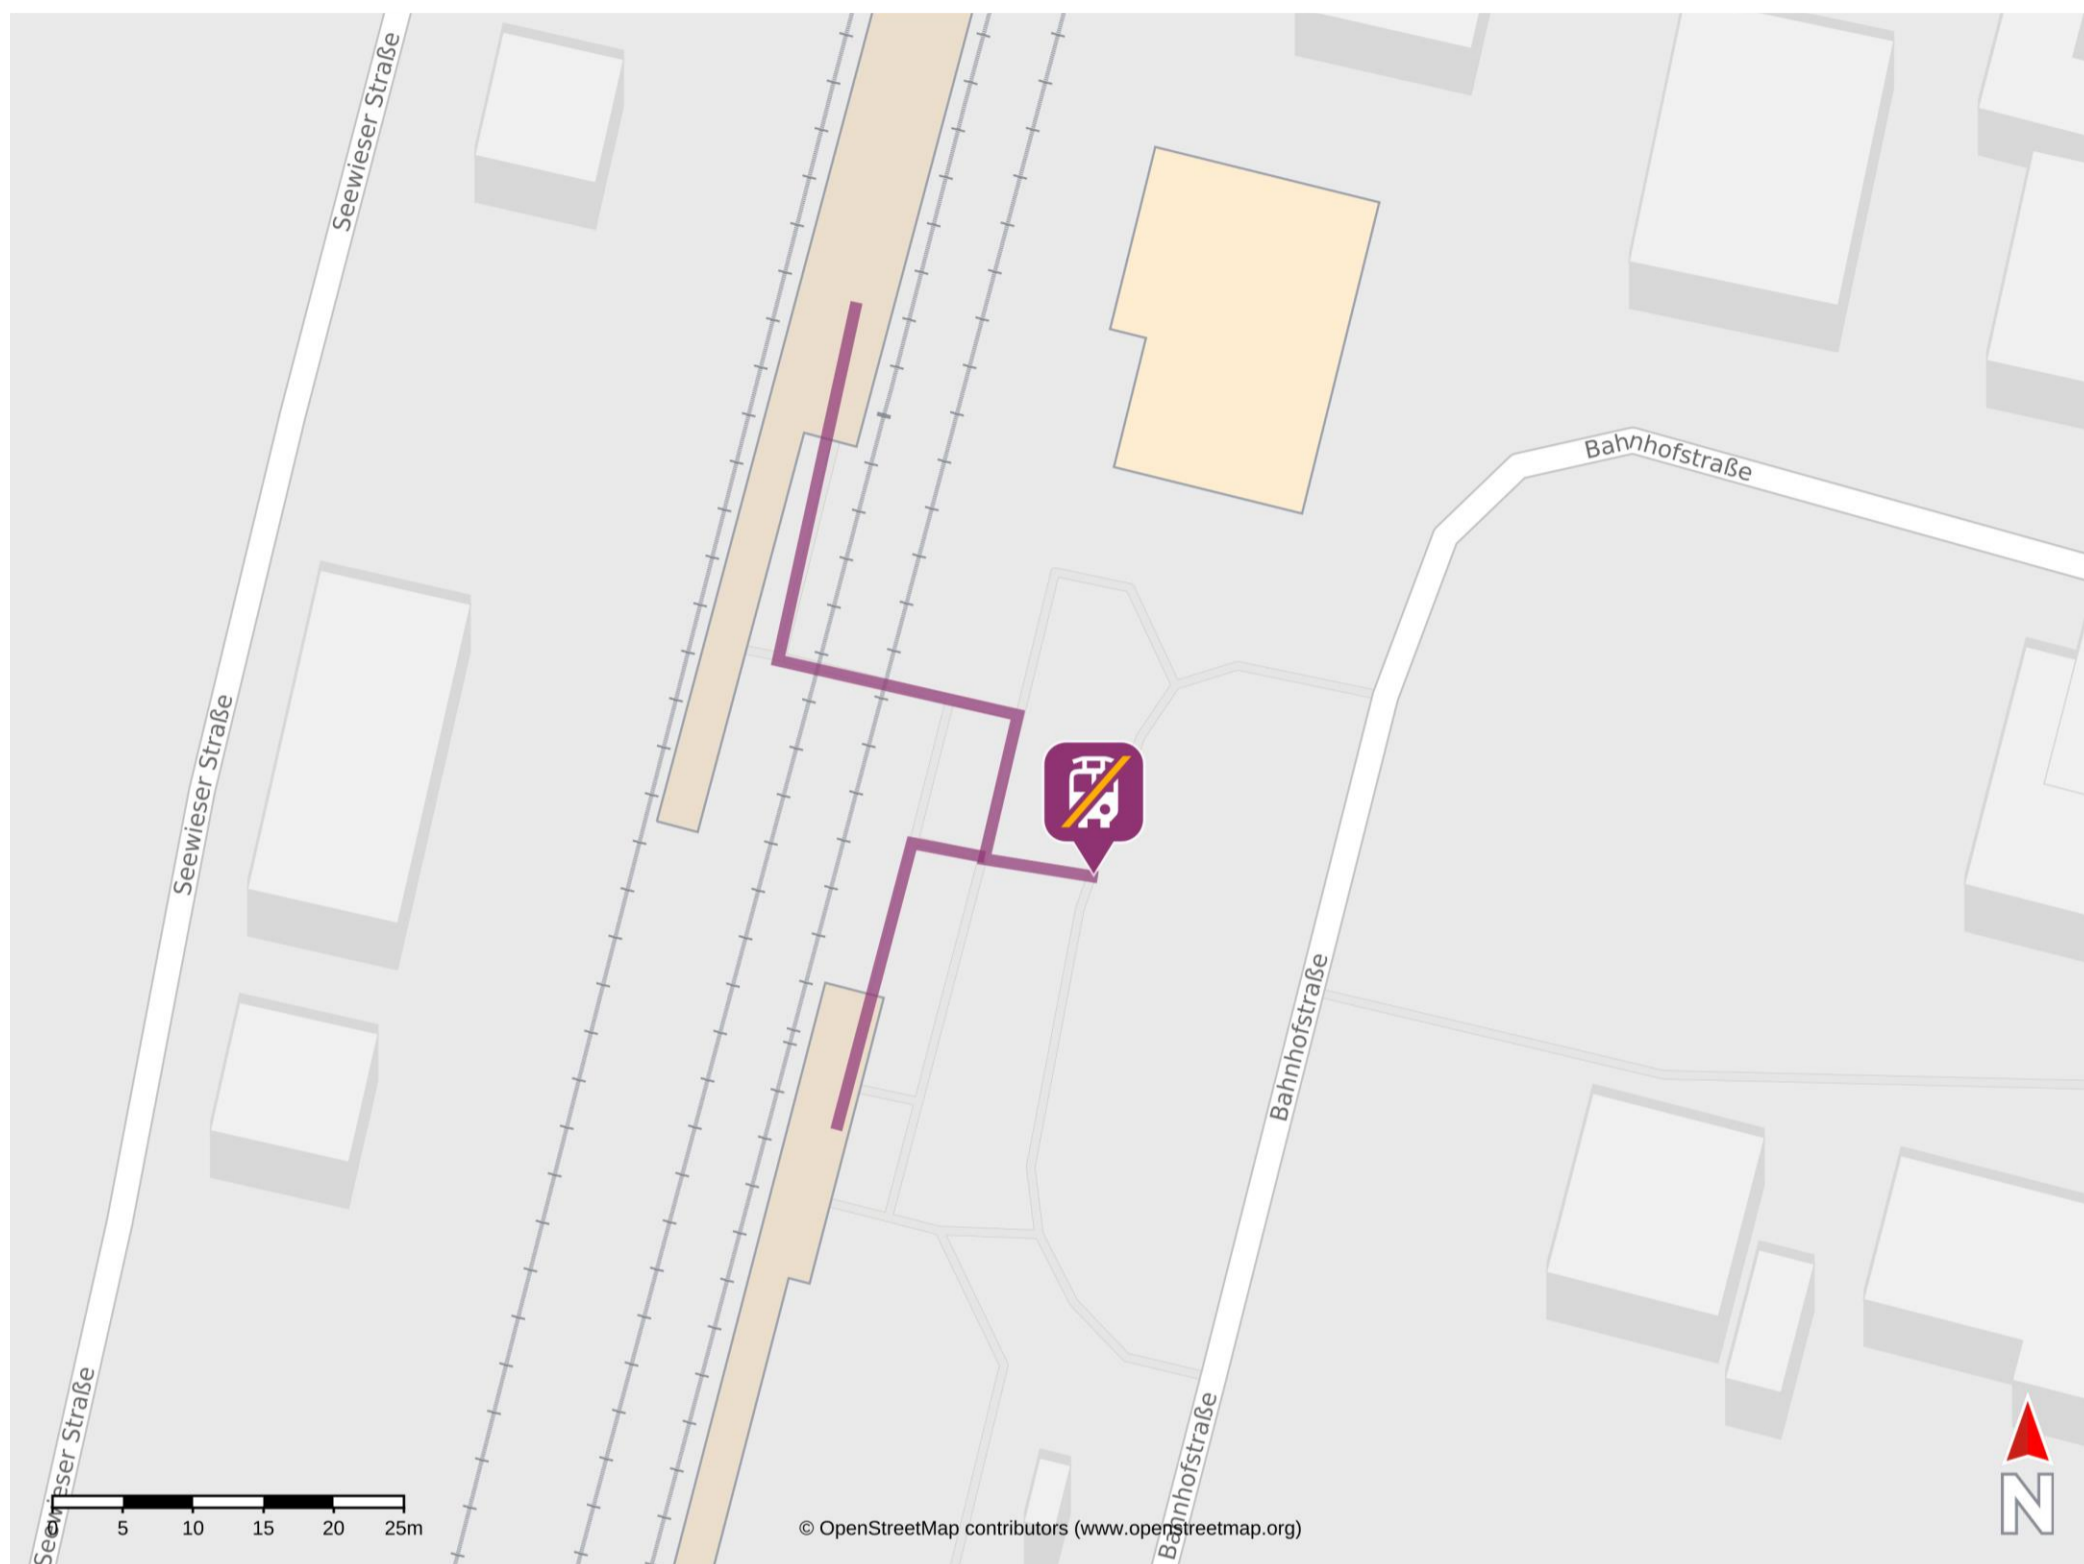

# Umgebungsplan

## Wasserburg (Inn) Bahnhof

### Wegbeschreibung Schienenersatzverkehr \*

Verlassen Sie die Bahnsteige und begeben Sie sich an die Bahnhofstraße. Die Ersatzhaltestelle befindet sich in unmittelbarer Nähe.

Telefonische Hotline bei Ersatzverkehr Telefon: 08631 609 333