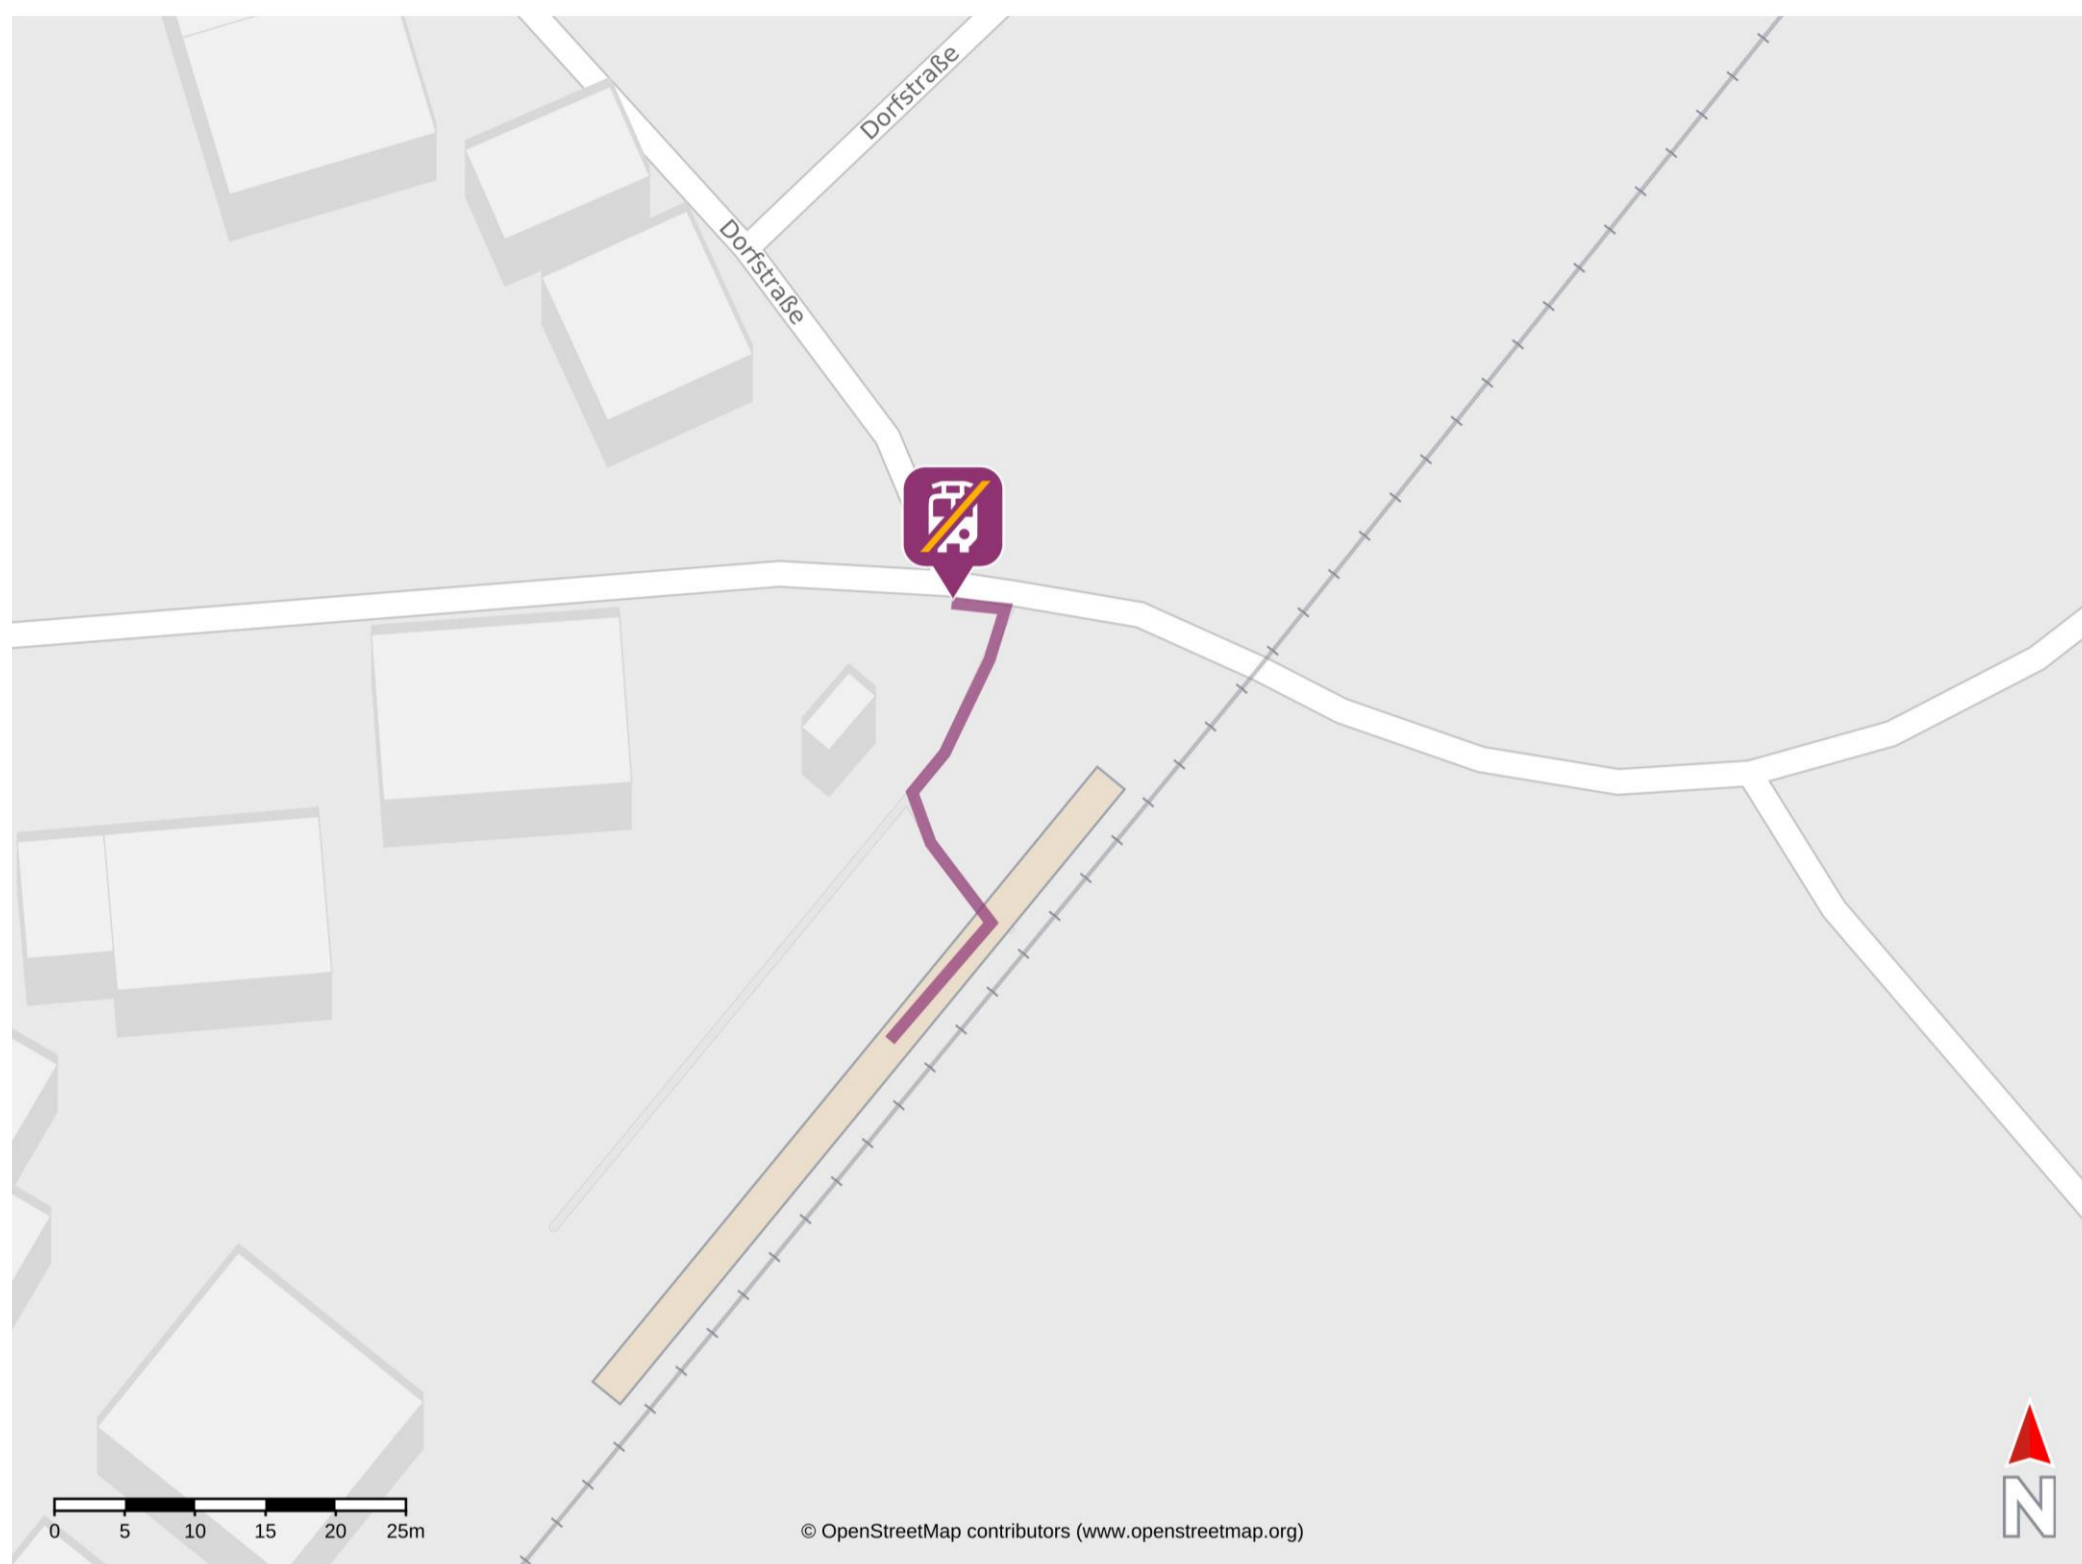

Umgebungsplan

Weibhausen

Wegbeschreibung Schienenersatzverkehr *

Verlassen Sie den Bahnsteig und begeben Sie sich an die Dorfstraße. Die Ersatzhaltestelle befindet sich in unmittelbarer Nähe.

Telefonische Hotline bei Ersatzverkehr Telefon: 08631 609 333

*Fahrradmitnahme im Schienenersatzverkehr nur begrenzt, teilweise gar nicht möglich. Bitte informieren Sie sich bei dem von Ihnen genutzten Eisenbahnverkehrsunternehmen. Im QR Code sind die Koordinaten der Ersatzhaltestelle hinterlegt.